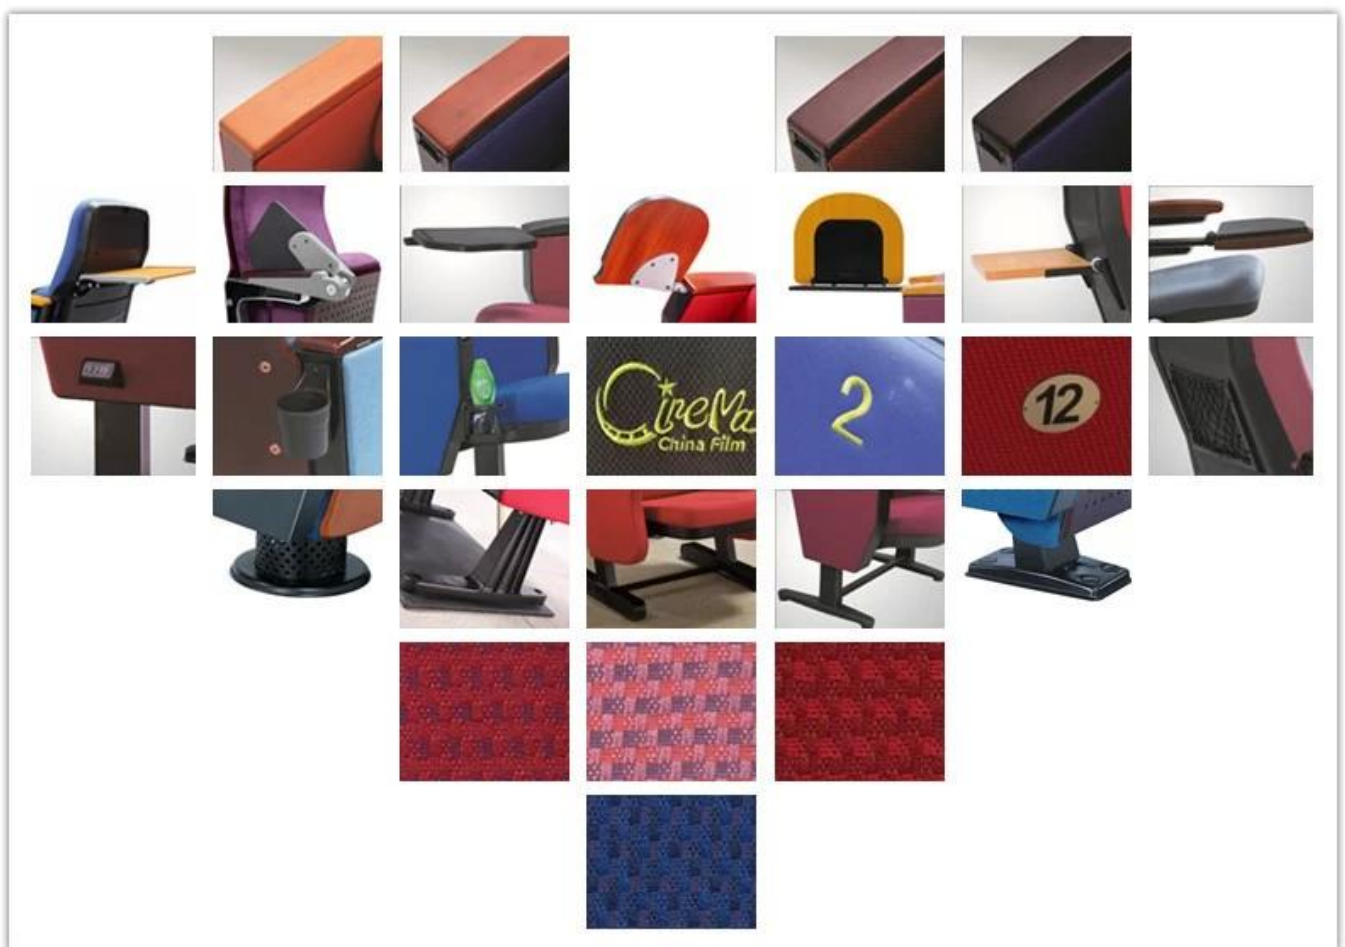

● PARTS REFERENCE ●