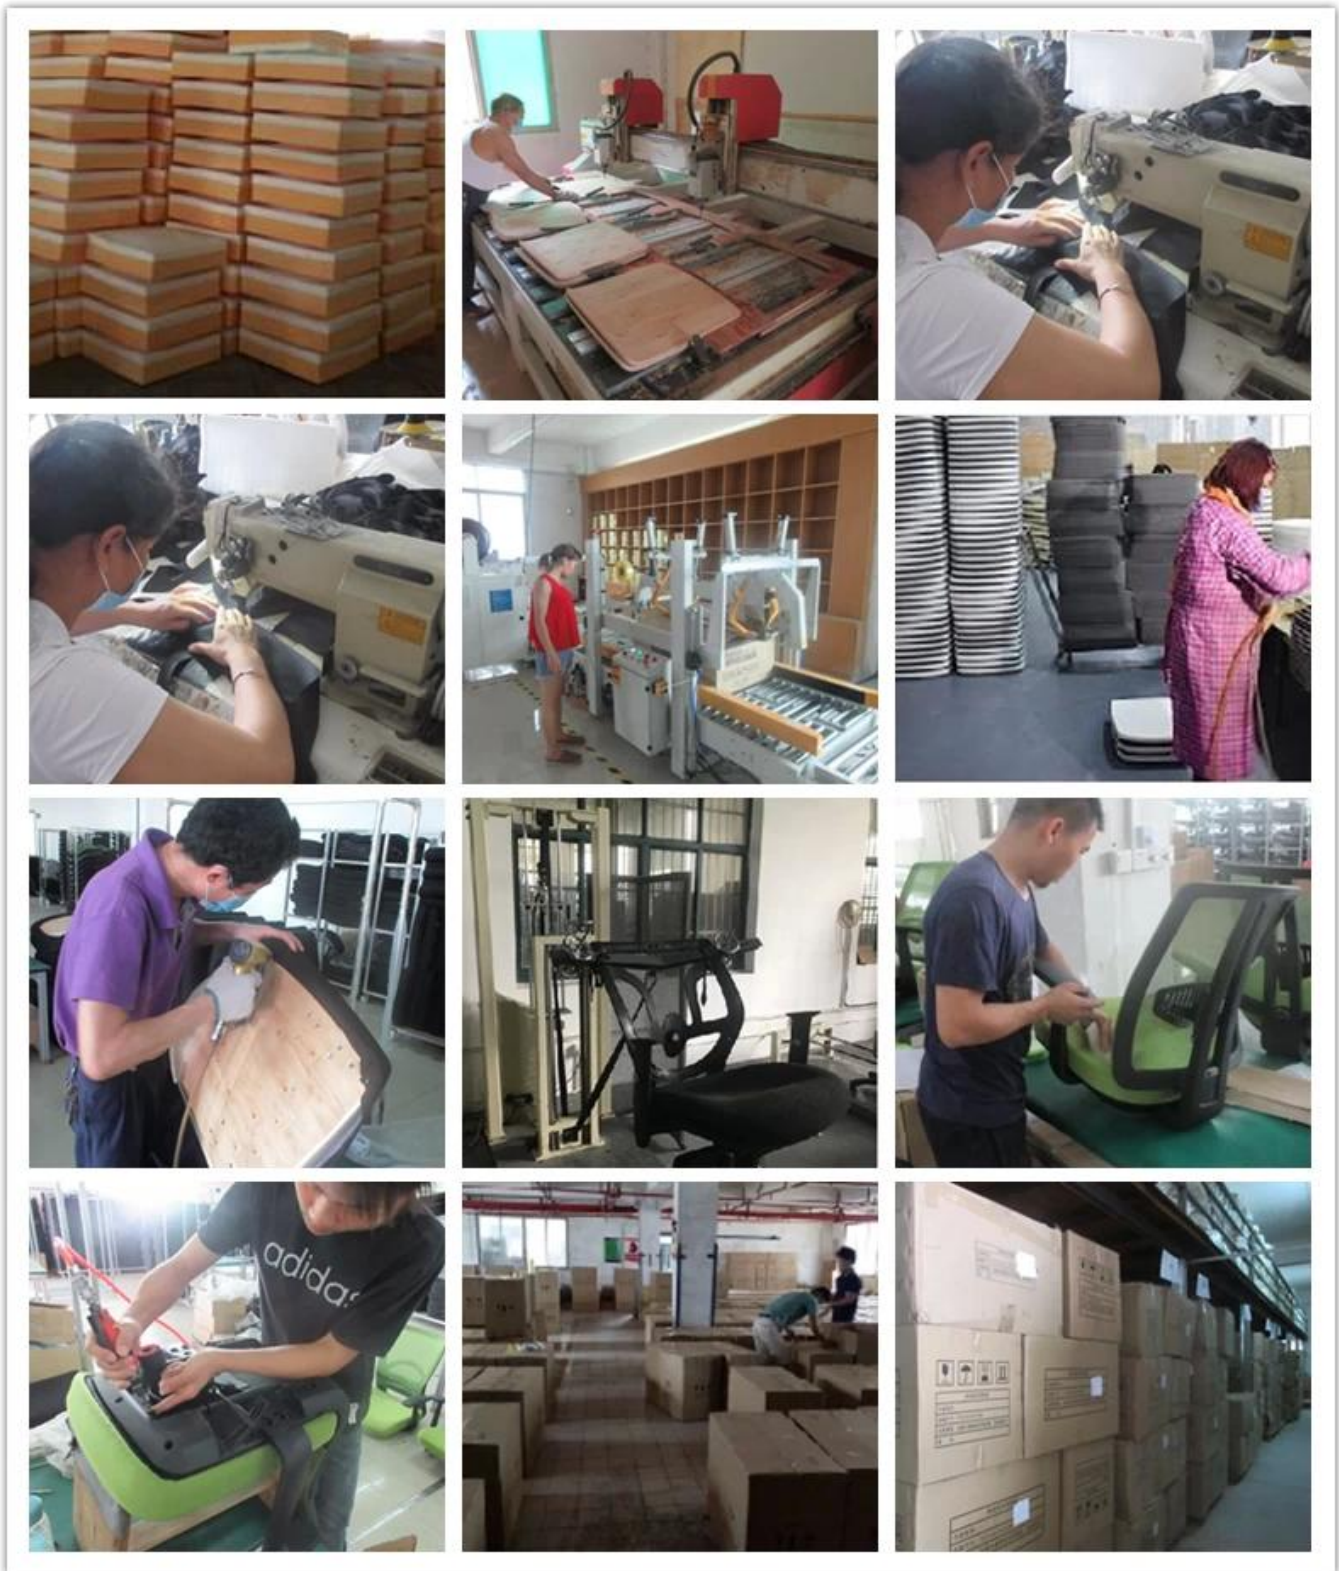

• PRODUCT INTRODUCTION •

Ghế quán cà phê Nhà cung cấp Trung Quốc

MỤC	SỰ MIÊU TẢ	
Bọc ghế	PP	
Cấu trúc PP	PP	
Thầu dầu	*	
cơ chế	*	
Bọt	*	
Tay vịn	*	
Căn cứ	Gỗ + Kim loại sơn chân hoặc toàn bộ kim loại sơn	
Kích thước / cm	Toàn bộ Width	
	Toàn bộ Depth	
	Toàn bộ Htám	
	Sấn Width	
	Sấn Depth	
	Sấn Htám	
	Trở lại Htám	
	Cánh tay Width	
Gói	2 chiếc / ctn	
CBM	0,06 / cái	
Đang tải Số lượng / chiếc	20GP	40HQ
	470	1140

• PARTS REFERENCE •

WORKSHOP

● ENGINEERING CASE ●

OUR PHOTOS

● CERTIFICATE ●

- A. Sở hữu chuỗi cung ứng hoàn chỉnh.
- B. Chất lượng đảm bảo 100%.
- C. Giá cả hợp lý.
- D. Sản phẩm có nhiều kiểu dáng.
- E. Hiệu suất tốt để phân phối.
- F. Hàng tồn kho đầy đủ (thành phần).