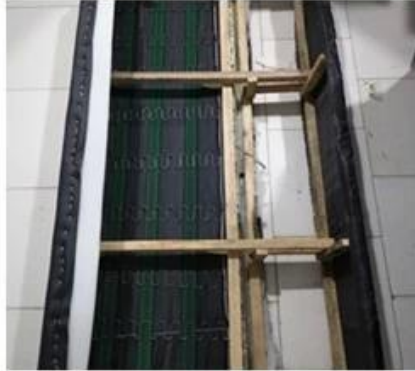

## ● PRODUCT INTRODUCTION ●

MỤC	SỰ MIÊU TẢ	
Bọc vải	Chất lượng cao PU	
Cấu trúc gỗ	Khung gỗ cao cấp ,rắn chắc và bền	
Bọt	Bọt mật độ cao 40-50kgs / M <sup>3</sup> của chỗ ngồi	
Tay vịn hàng đầu	Nắp PU với giá đỡ cố	
Bảng điều khiển chân	Ván ép bằng da PVC	
CBM	0,5 / chiếc	
Đang tải Số lượng / Chỗ ngồi	20GP	40HQ
	35	135
Gói	KD	
Kích thước / mm		
Thiết kế miễn phí		

## ● PARTS REFERENCE ●

WORKSHOP

● ENGINEERING CASE ●

OUR PHOTOS

---

CERTIFICATE

---