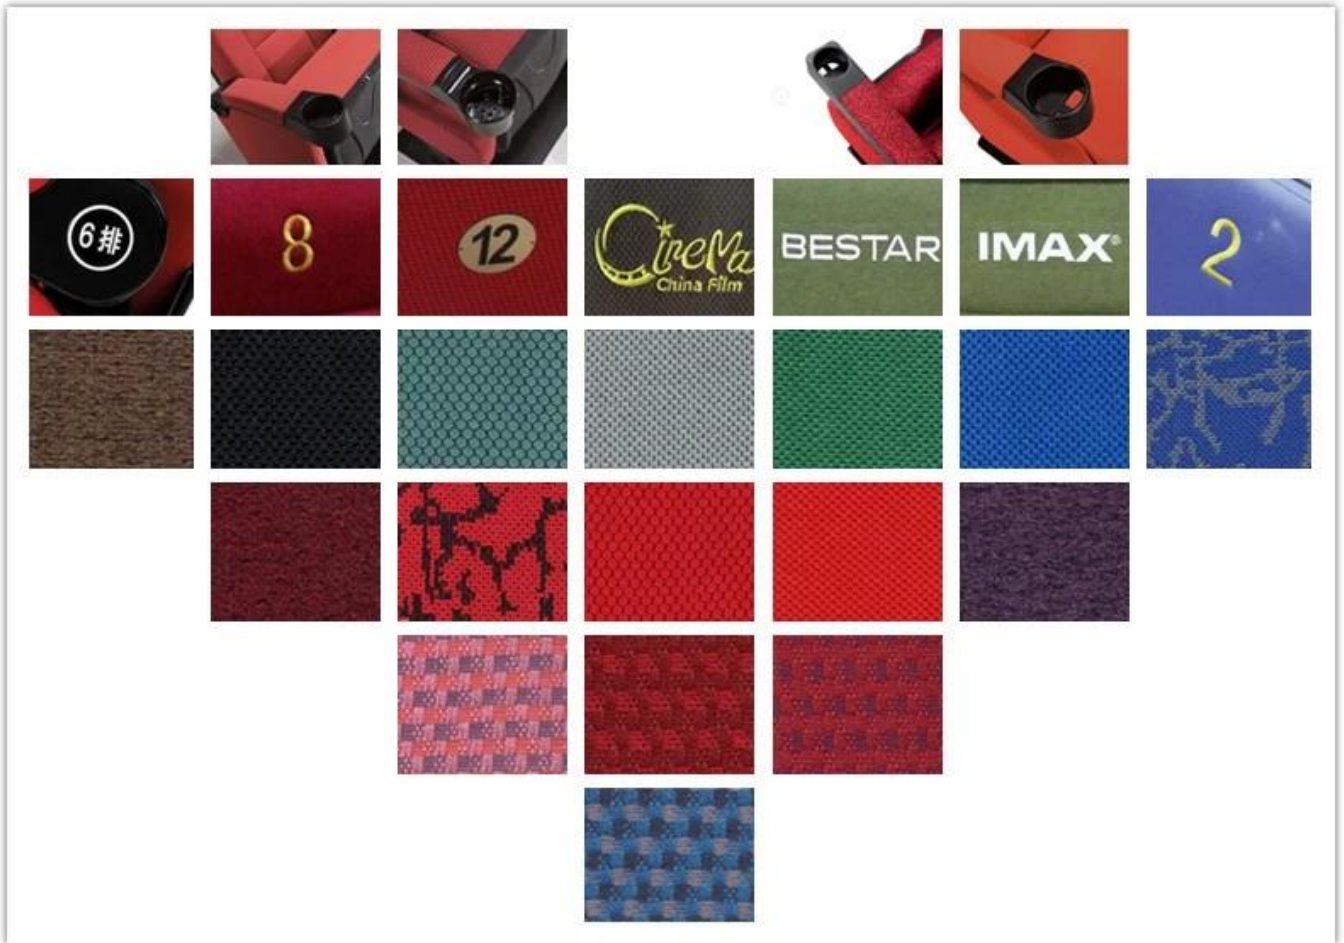

● PARTS REFERENCE ●

● WORKSHOP ●