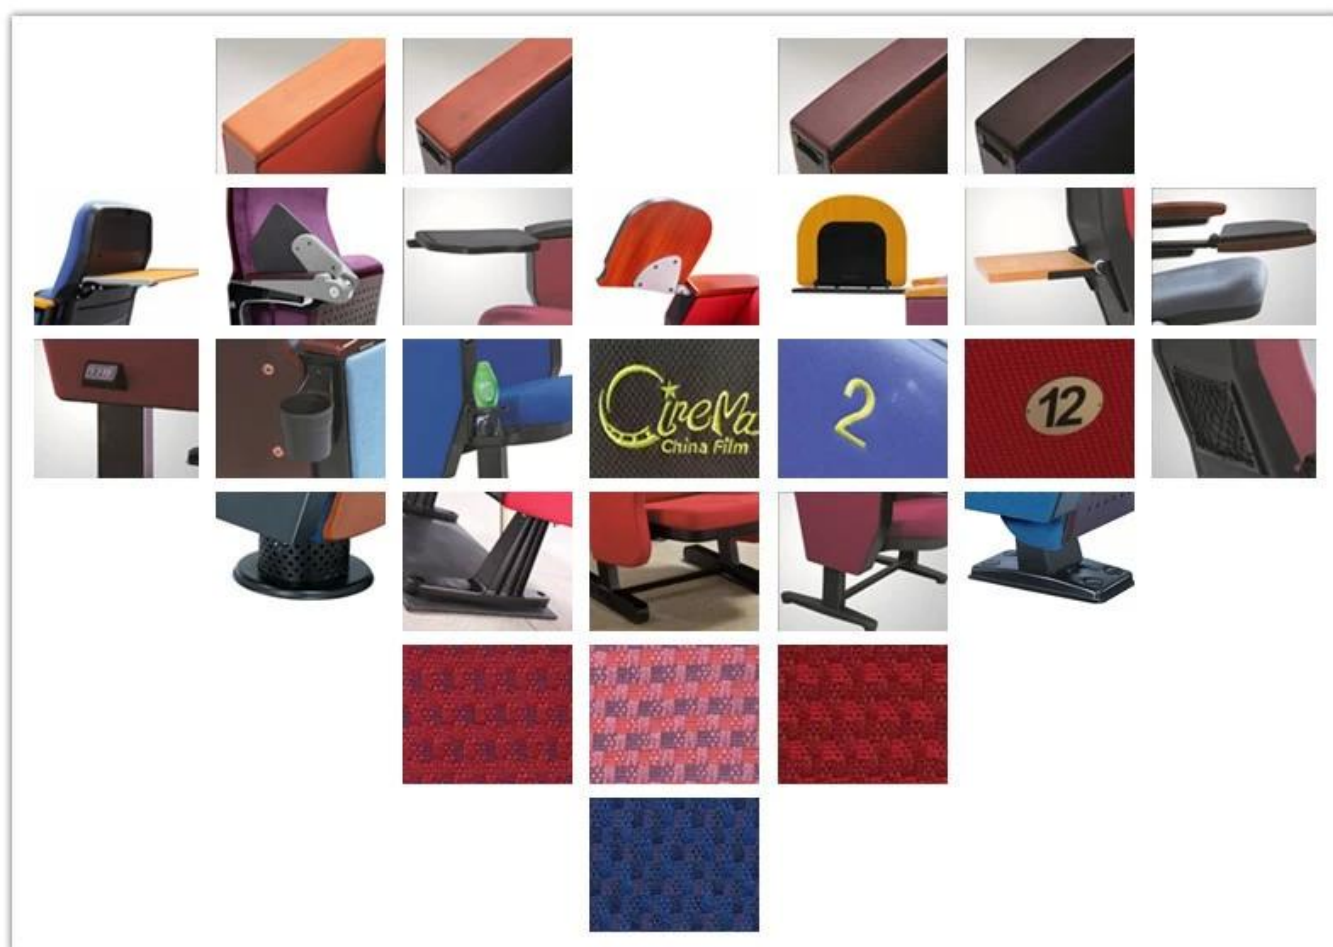

• PARTS REFERENCE •