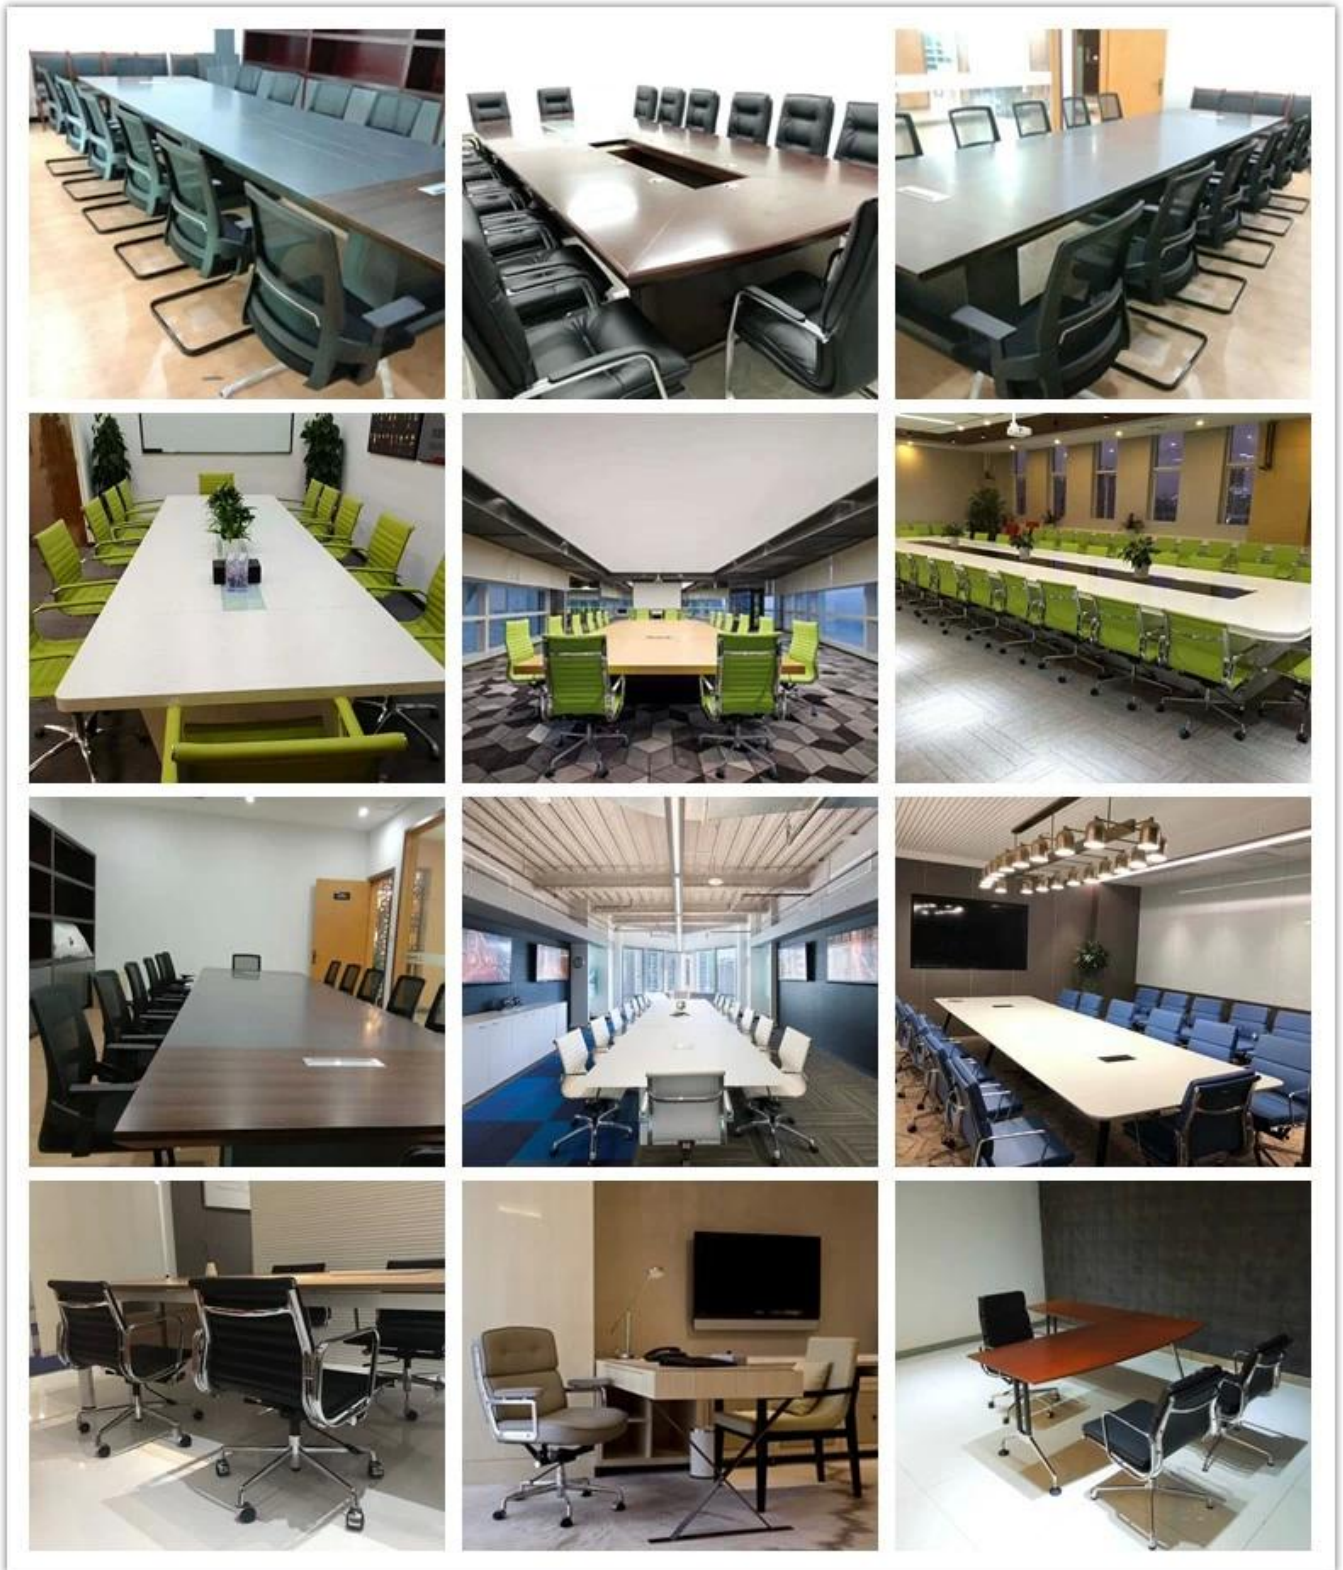

ENGINEERING CASE

OUR PHOTOS