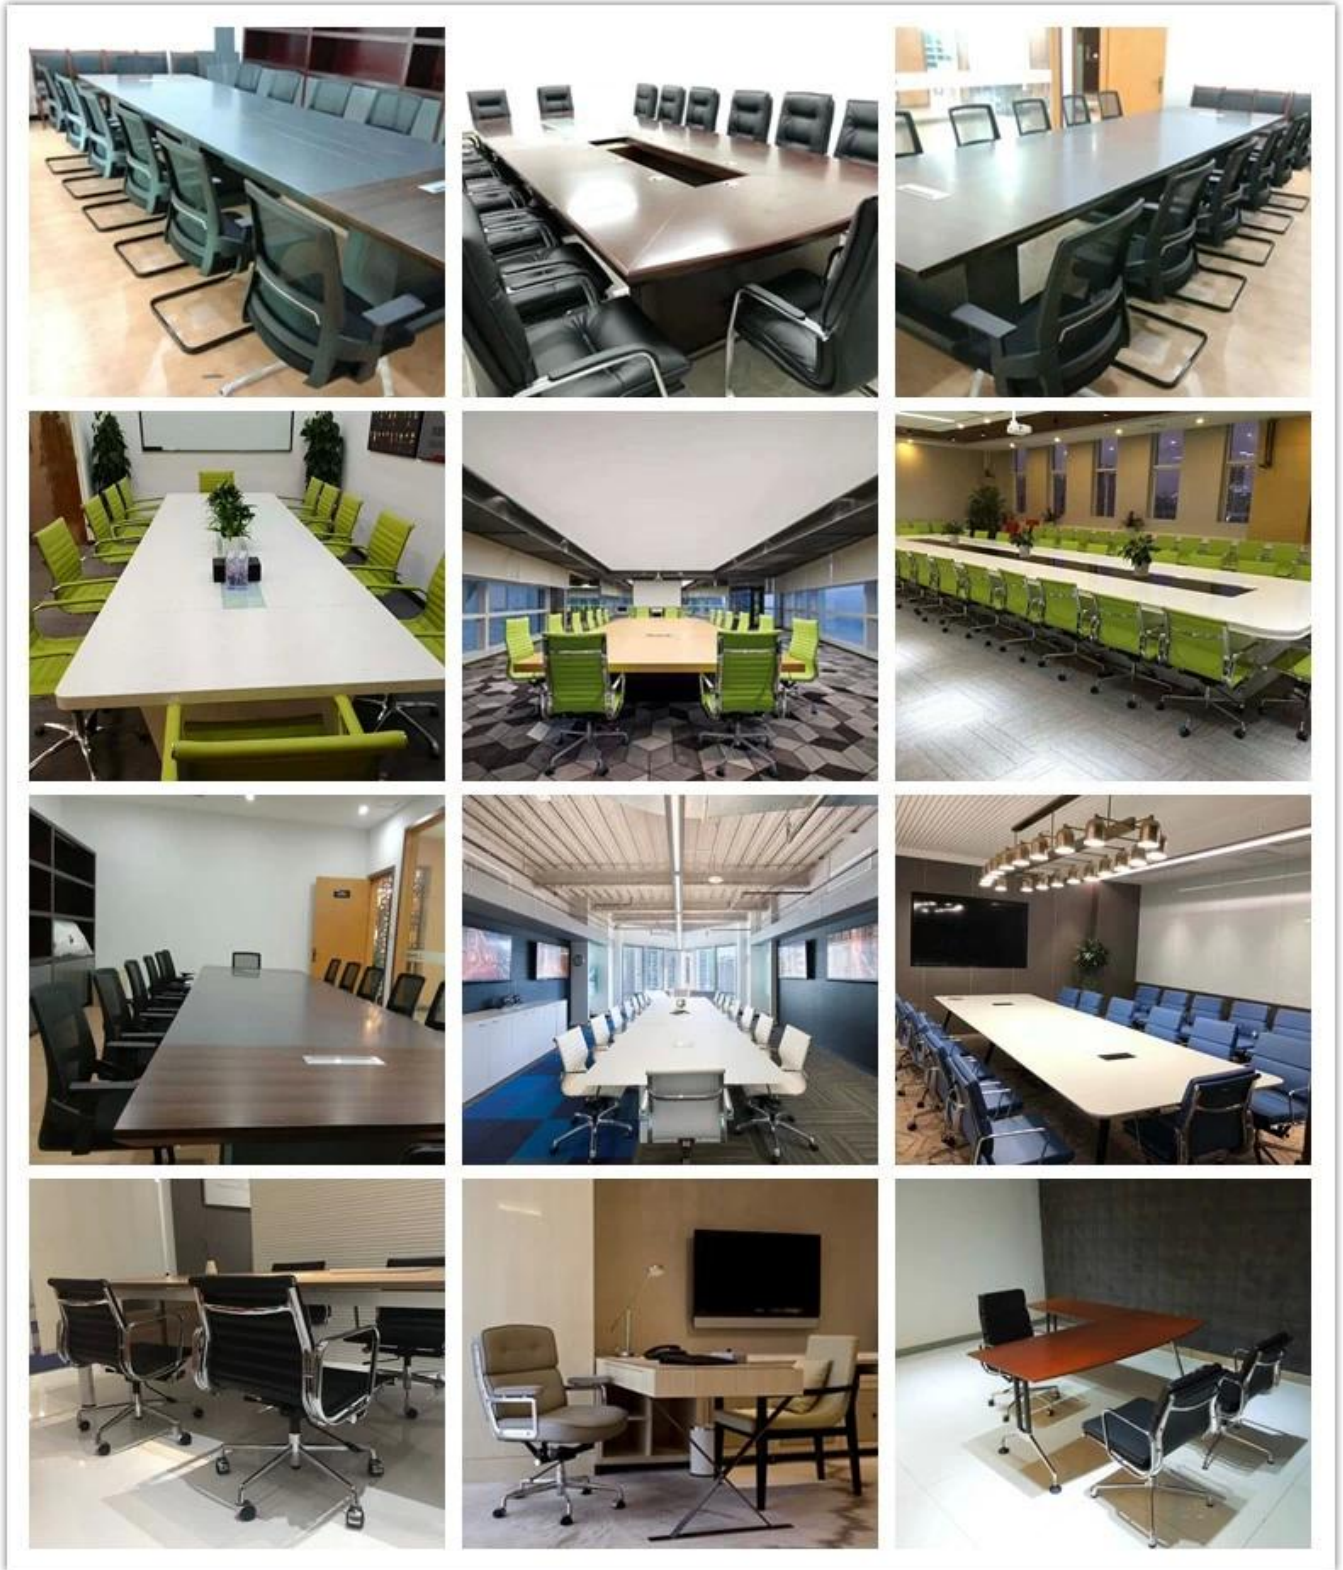

ENGINEERING CASE

OUR PHOTOS