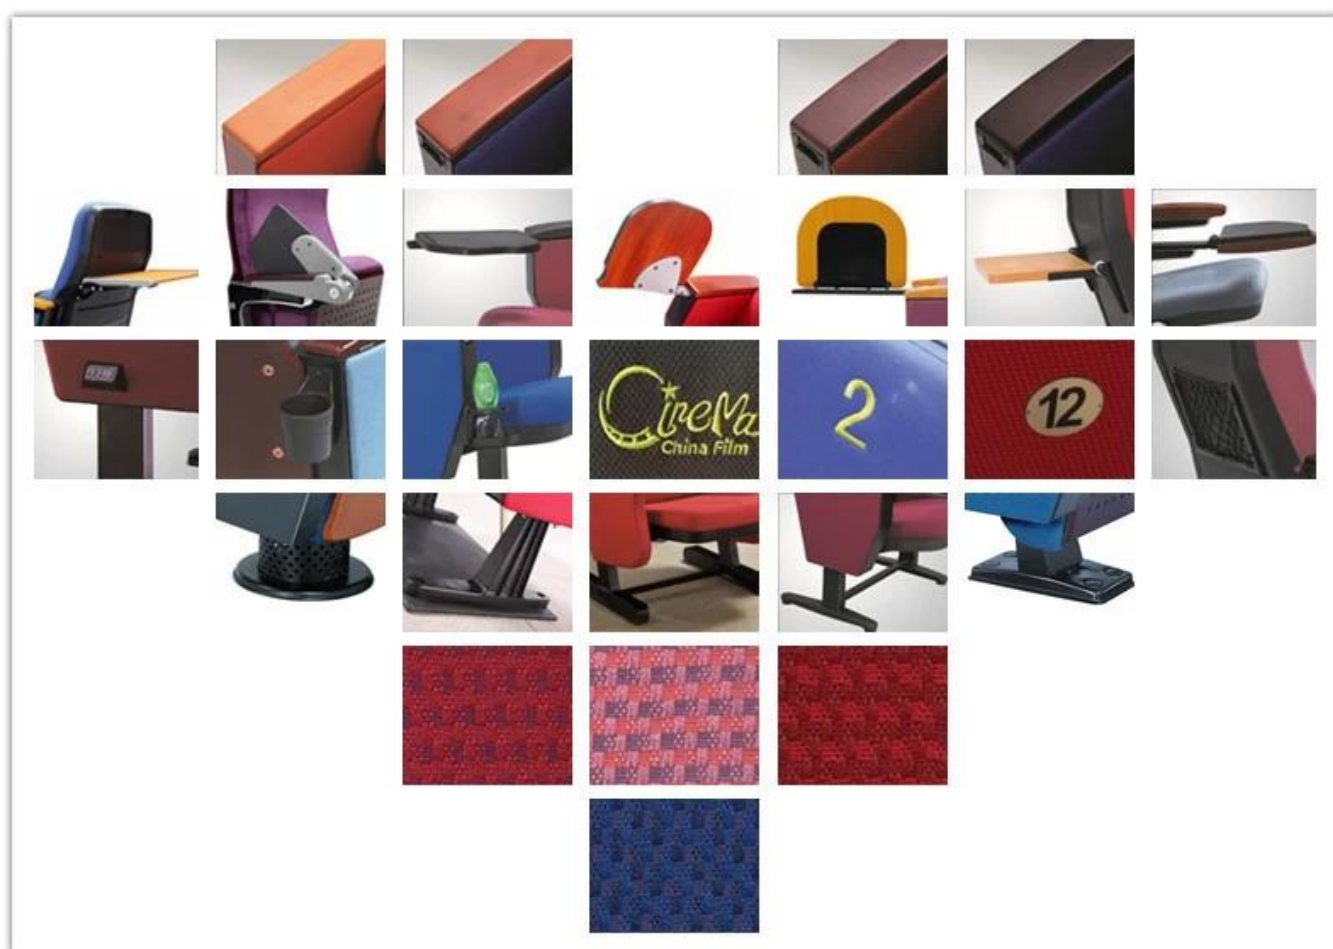

● PARTS REFERENCE ●