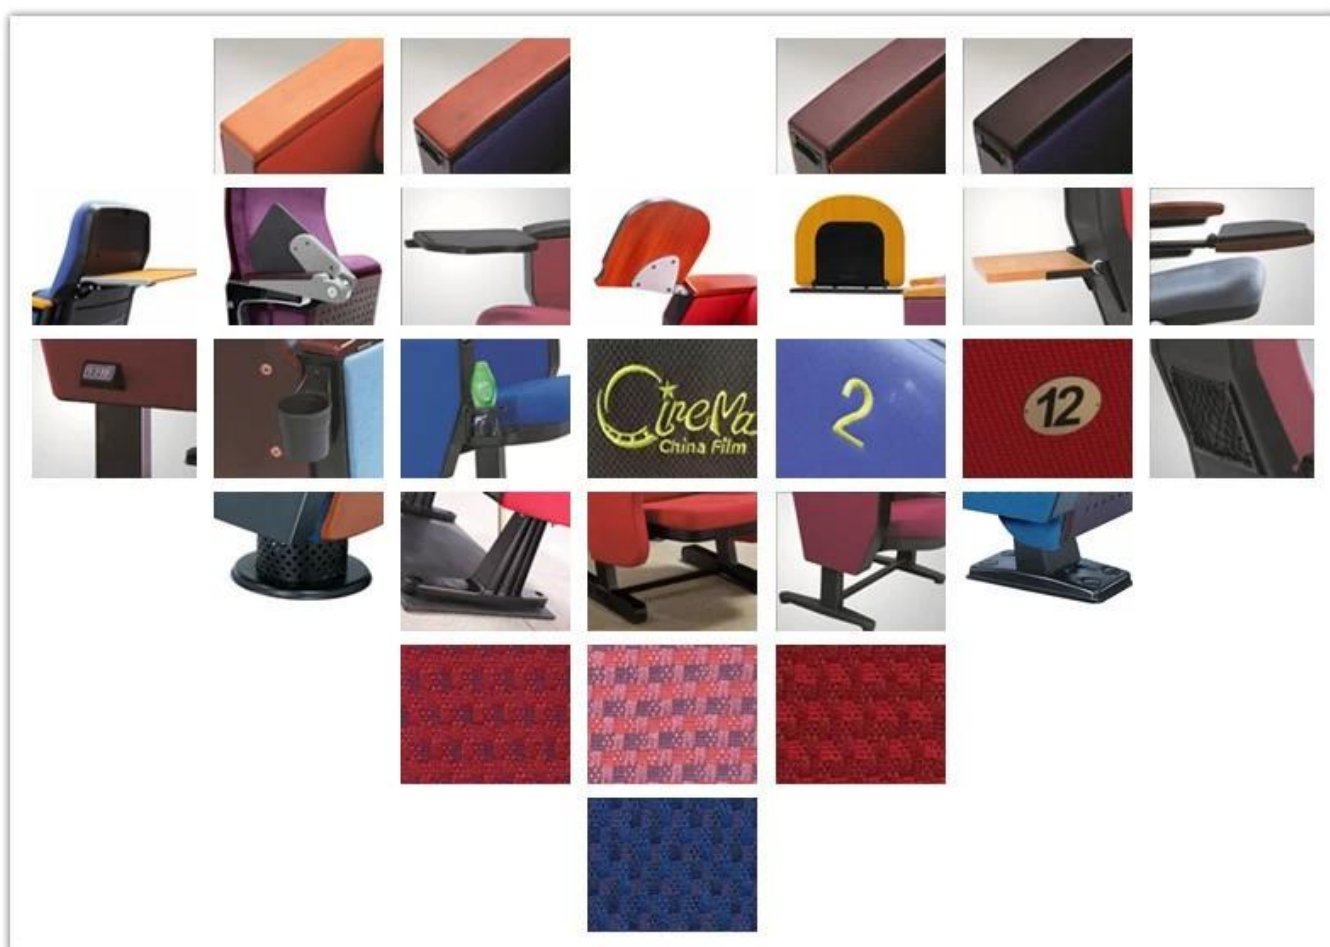

● PARTS REFERENCE ●