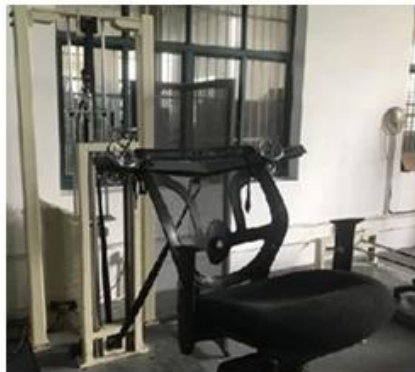

● ENGINEERING CASE ●