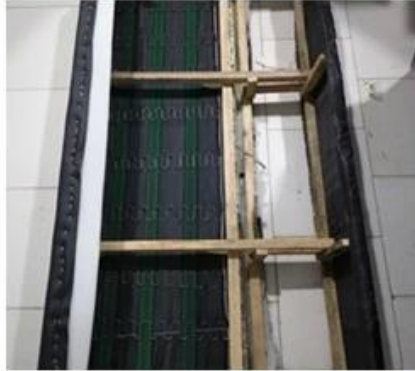

• ENGINEERING CASE •