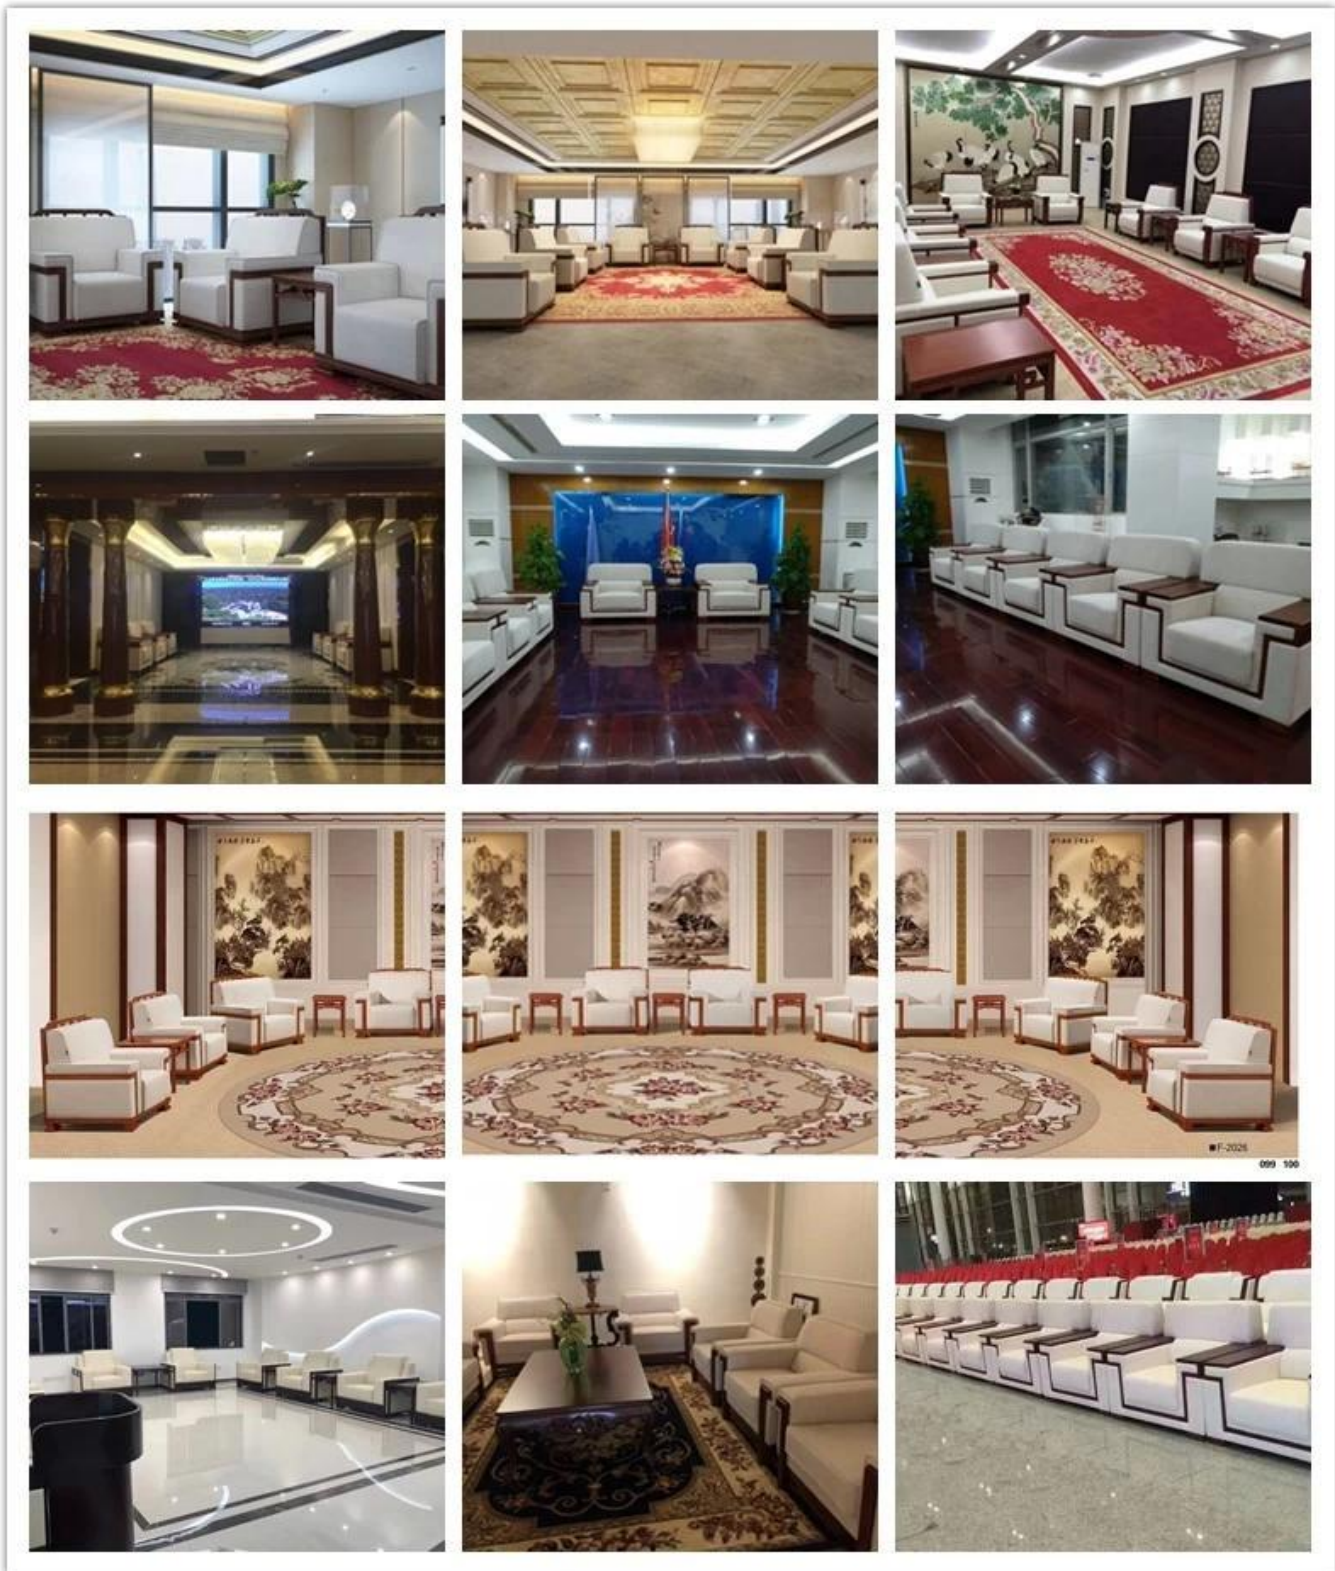

009 100

OUR PHOTOS