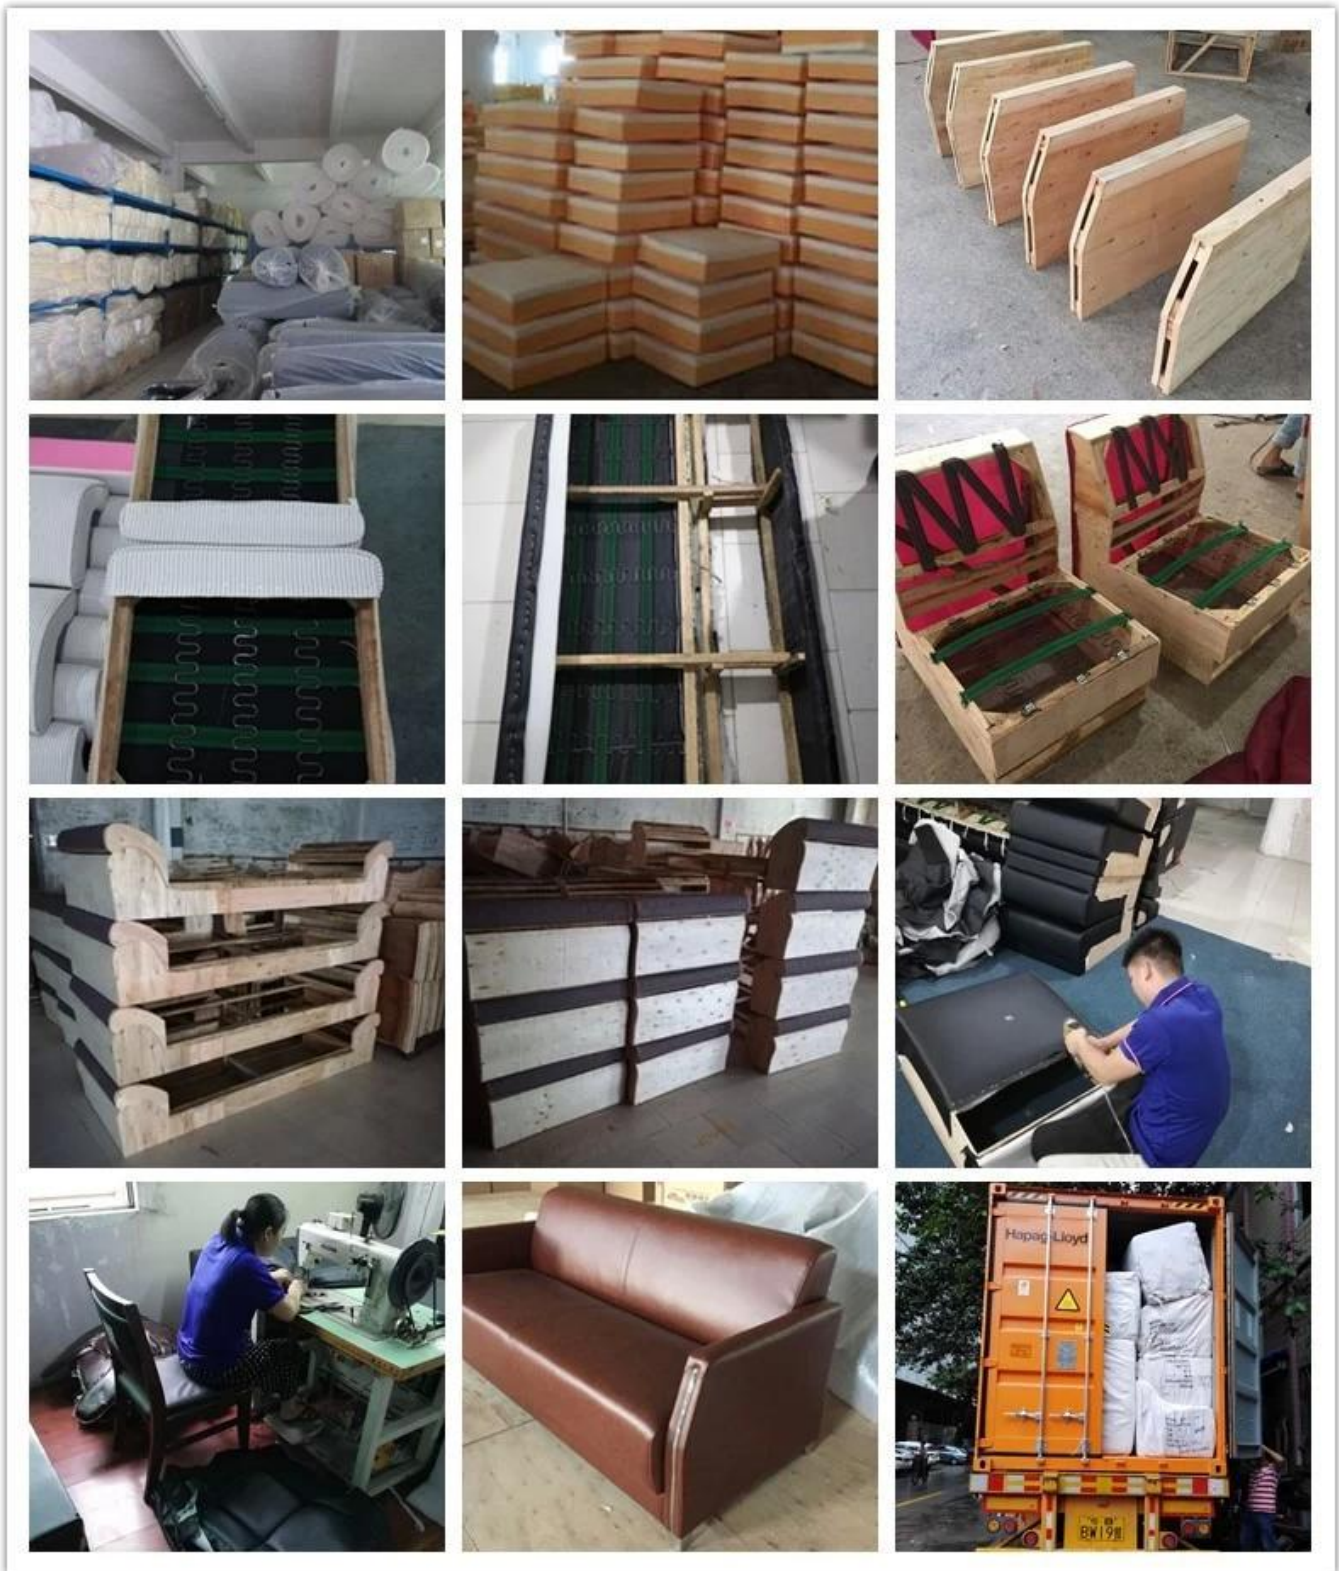

● ENGINEERING CASE ●