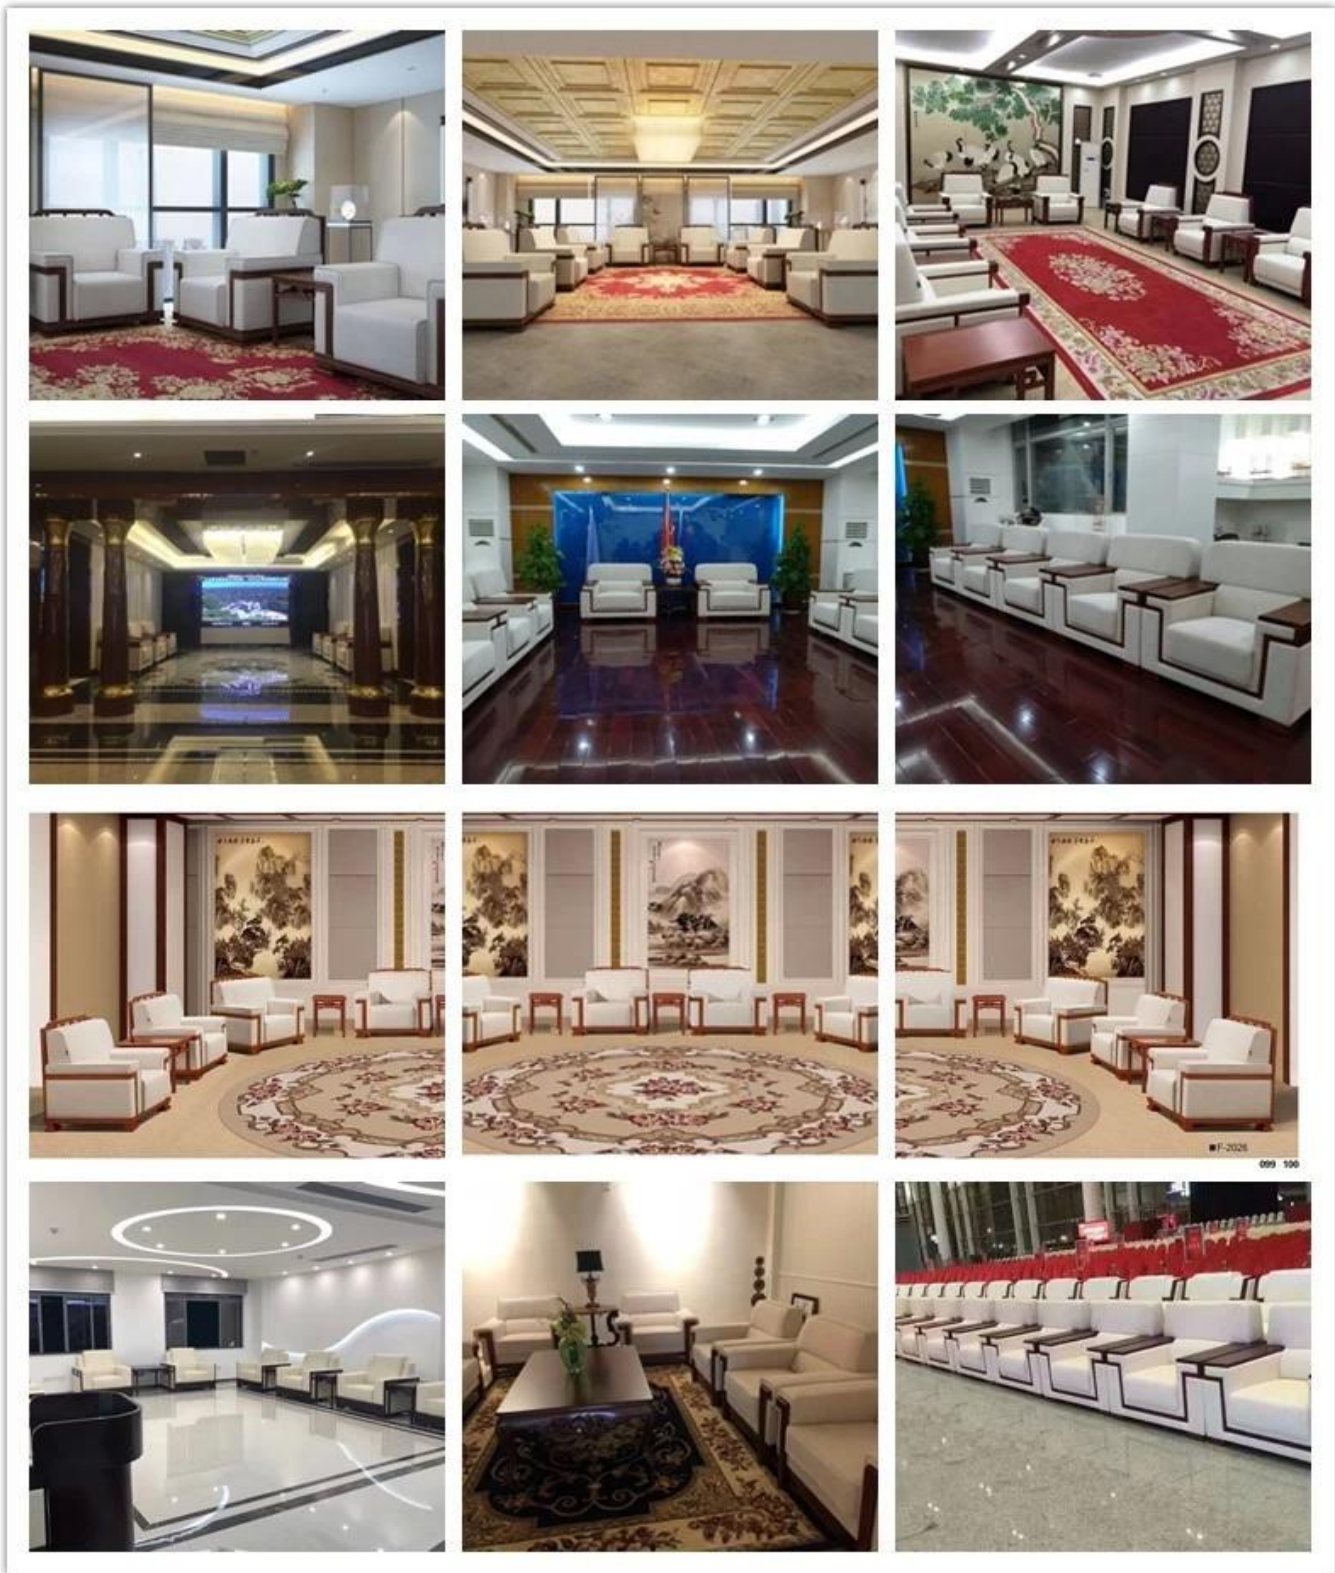

009 100

OUR PHOTOS