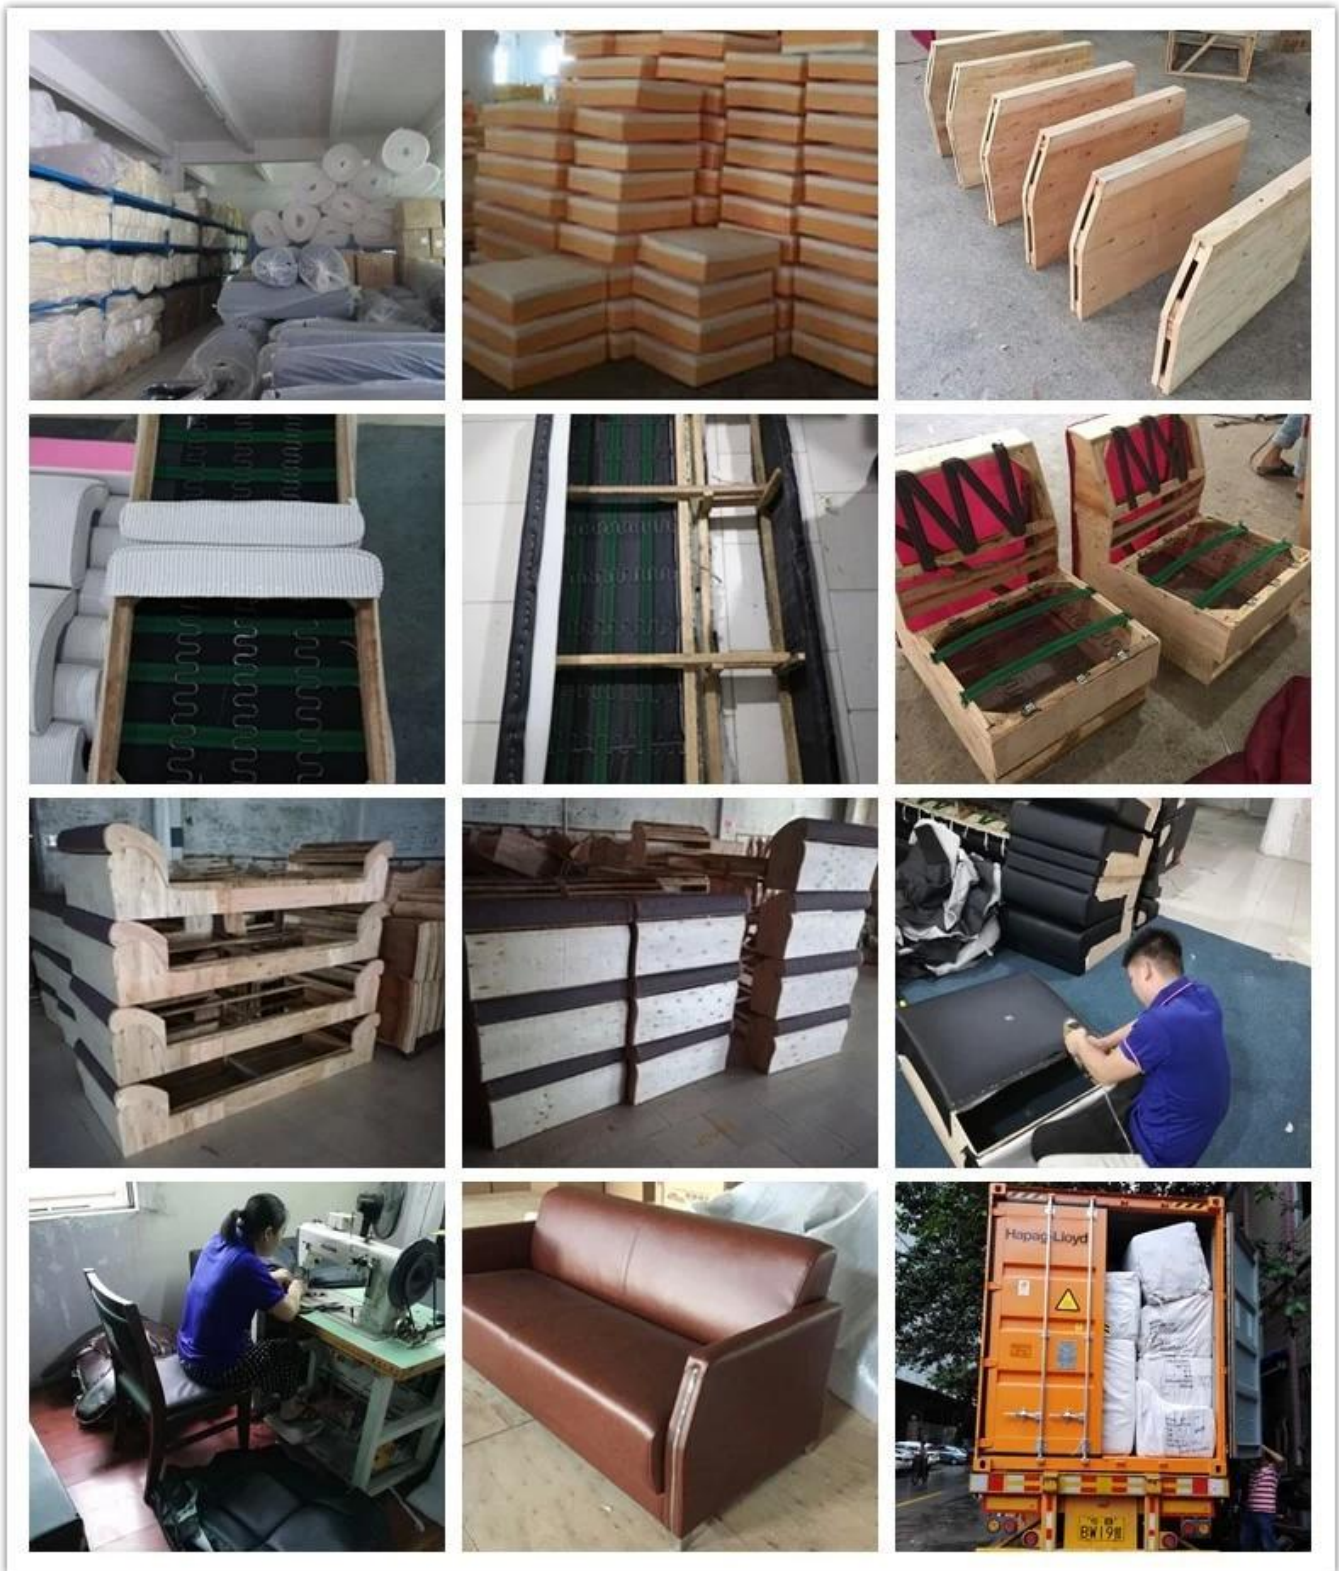

• PRODUCT INTRODUCTION •

Fornecedor chinês de sofá de salão de hotel

<b>Item número.</b>	<b>S-1101</b>	
Quadro, Armação	Moldura de madeira	
Espuma	Espuma original de densidade de $\pm$ 35-40kgs	
Base	Base de metal cromado	
Capa e tampa traseira	PU ou couro	
Pacote	Saco tecido PP	
Assento único (C * W * A / cm)		
Três assentos (L * W * H / cm)		
CBM	1,7m <sup>3</sup> / conjunto	
Carregando Qtd / pcs	20GP	40HQ
	16-20	45-48

• PARTS REFERENCE •

• WORKSHOP •

● ENGINEERING CASE ●

OUR PHOTOS

CERTIFICATE