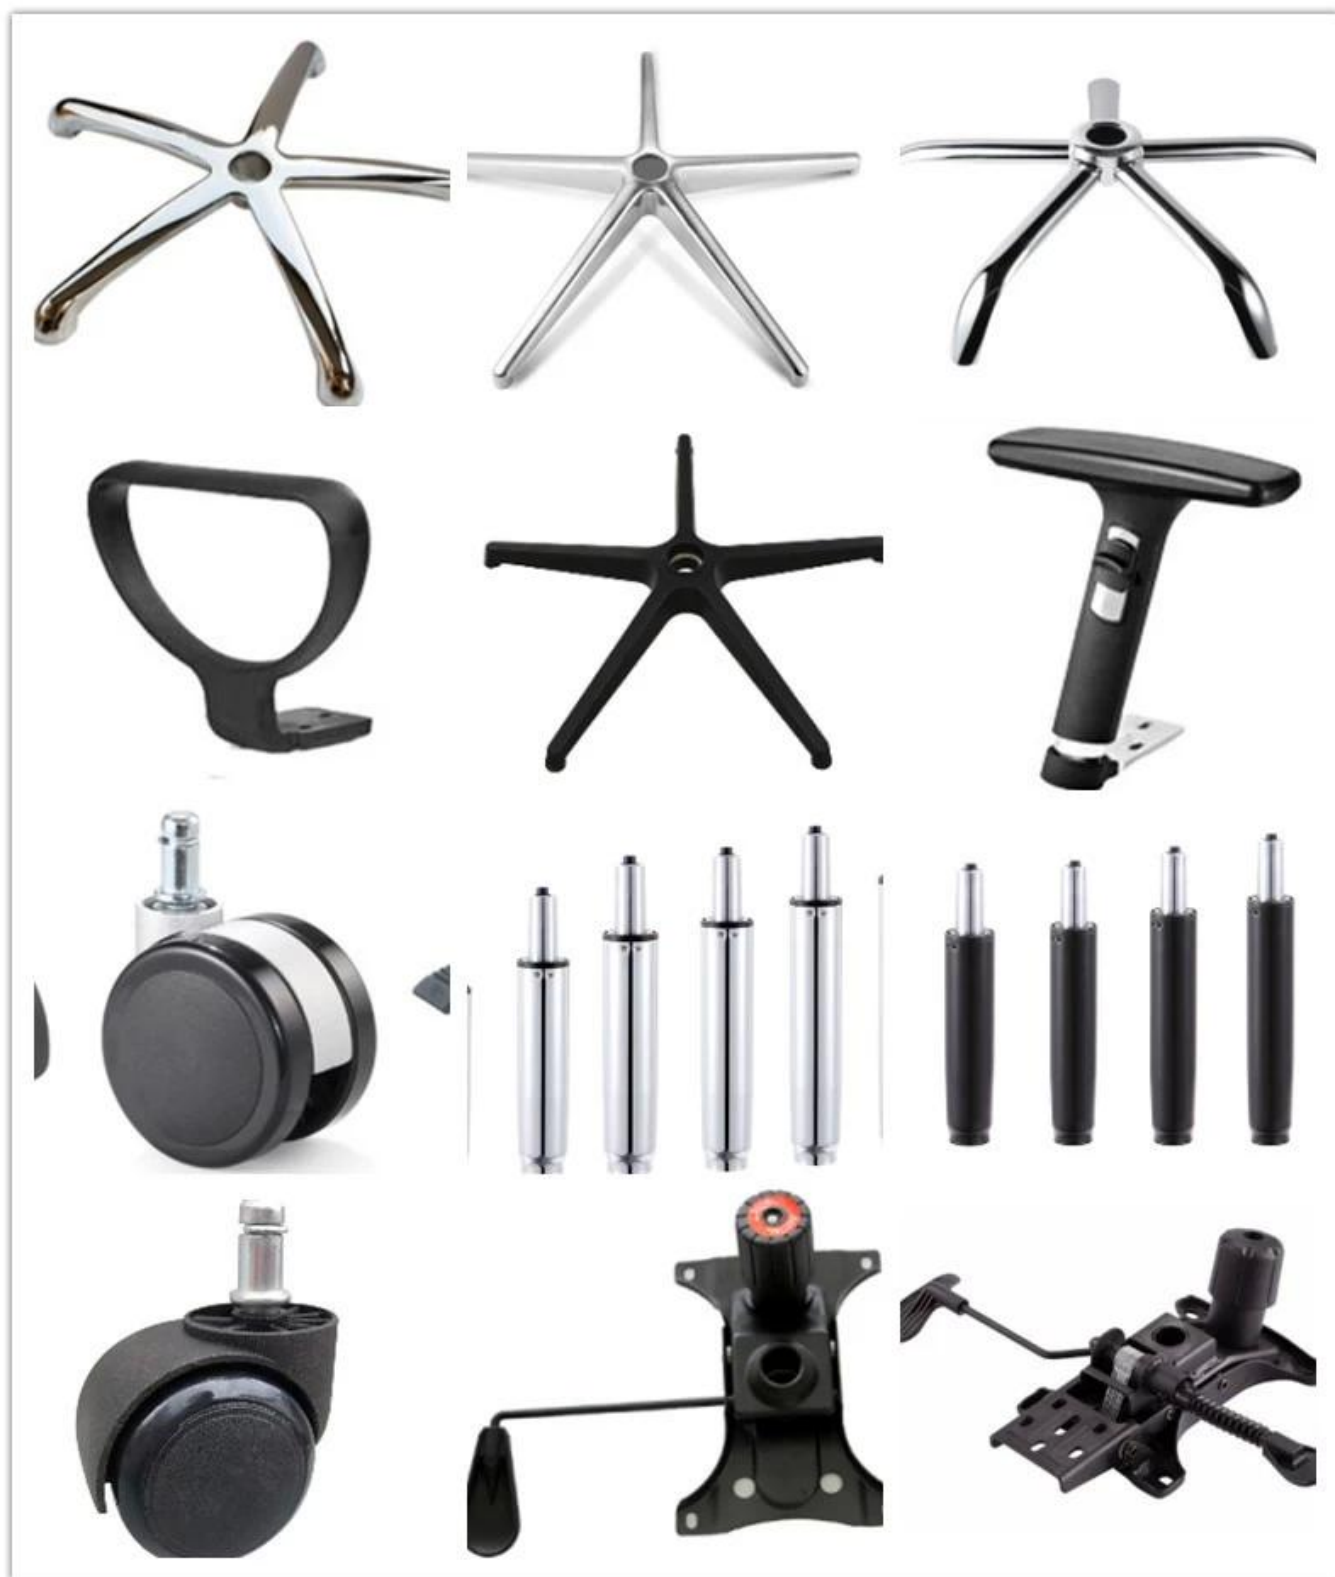

• PARTS REFERENCE •

• WORKSHOP •