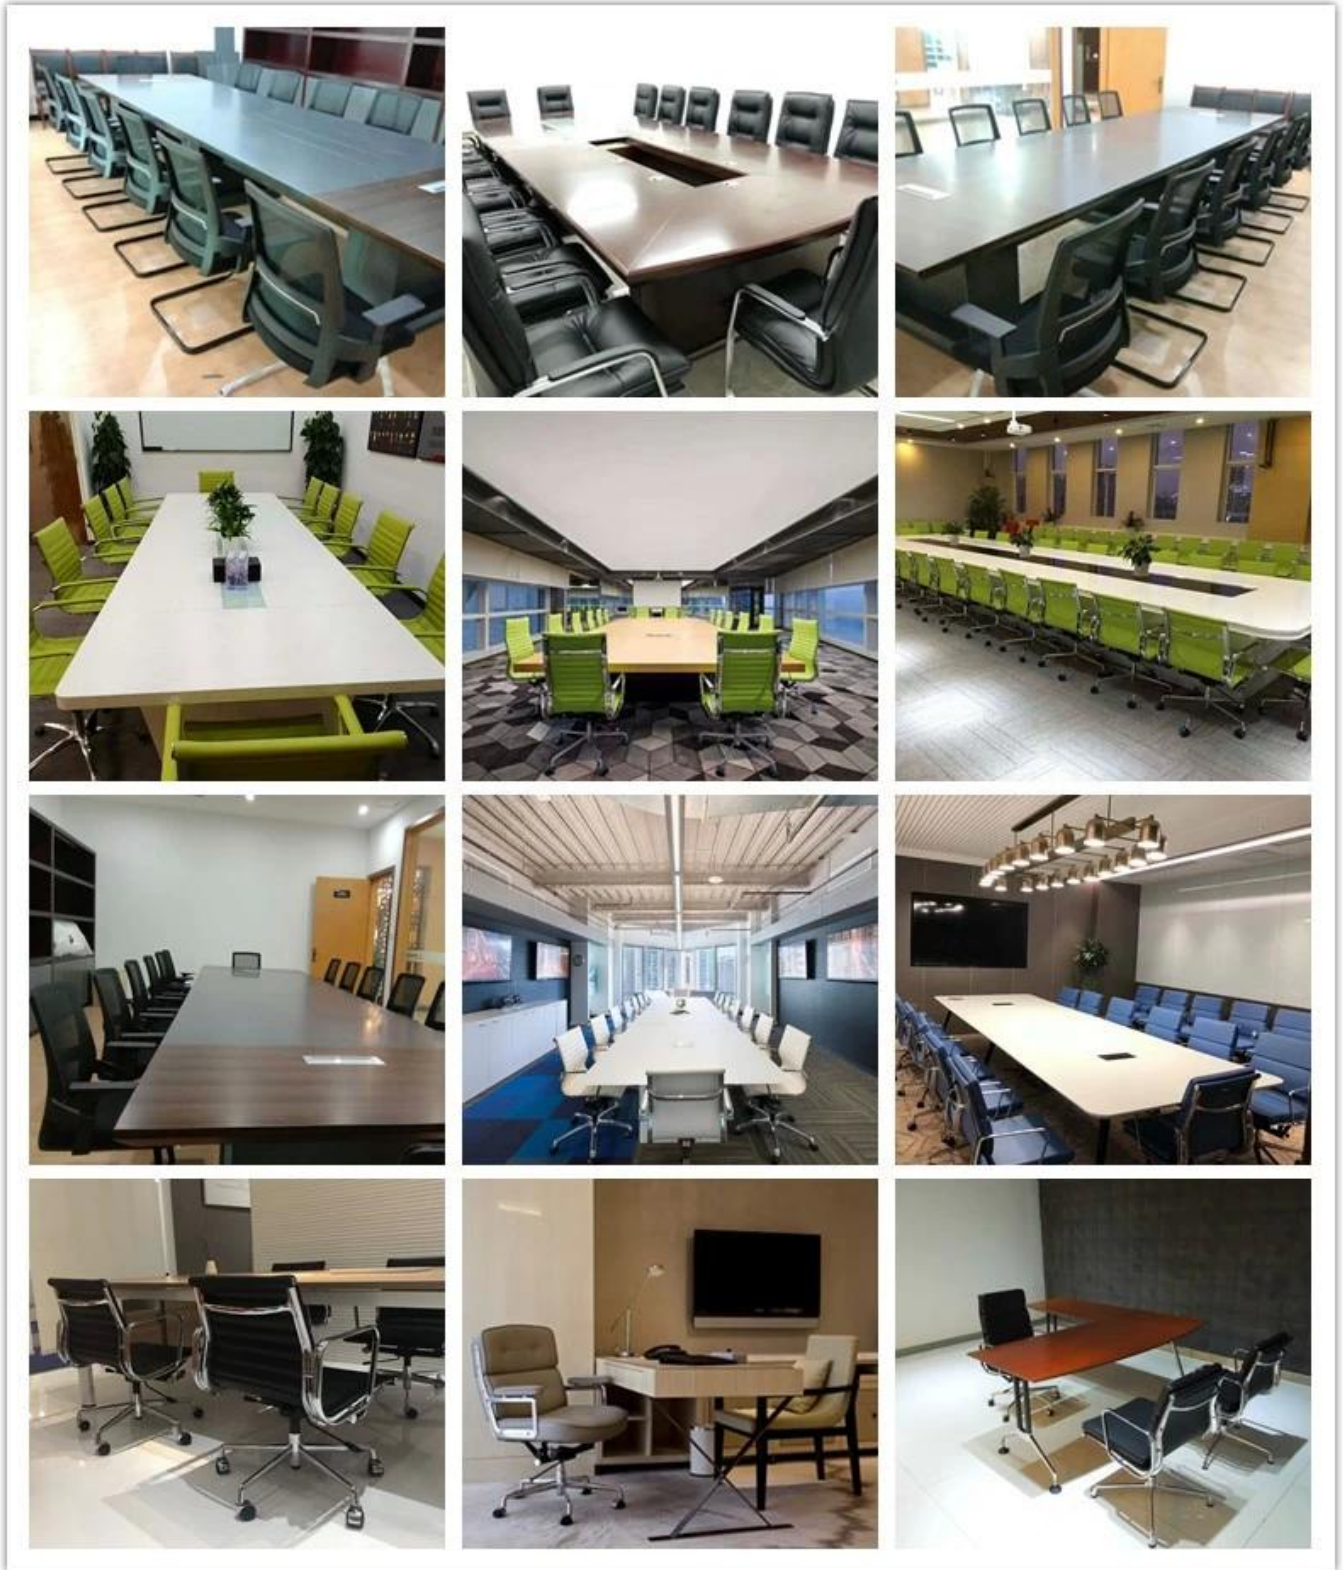

PU		
BIFMA		
65		
& ,		
12		
*		
320		
*		
*		
/	W idth	
	epth	
	" "	
	W idth	
	epth	
	" "	
	H	
W idth		
/ ctn		
/ pc		

000 / 0000 0000 '

20GP

ספק כיסאות משרדים מסתובבים בסין

● PARTS REFERENCE ●

WORKSHOP

ENGINEERING CASE