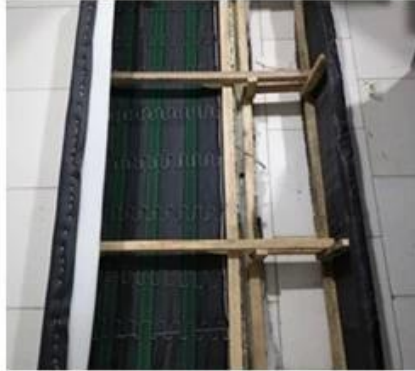

ENGINEERING CASE