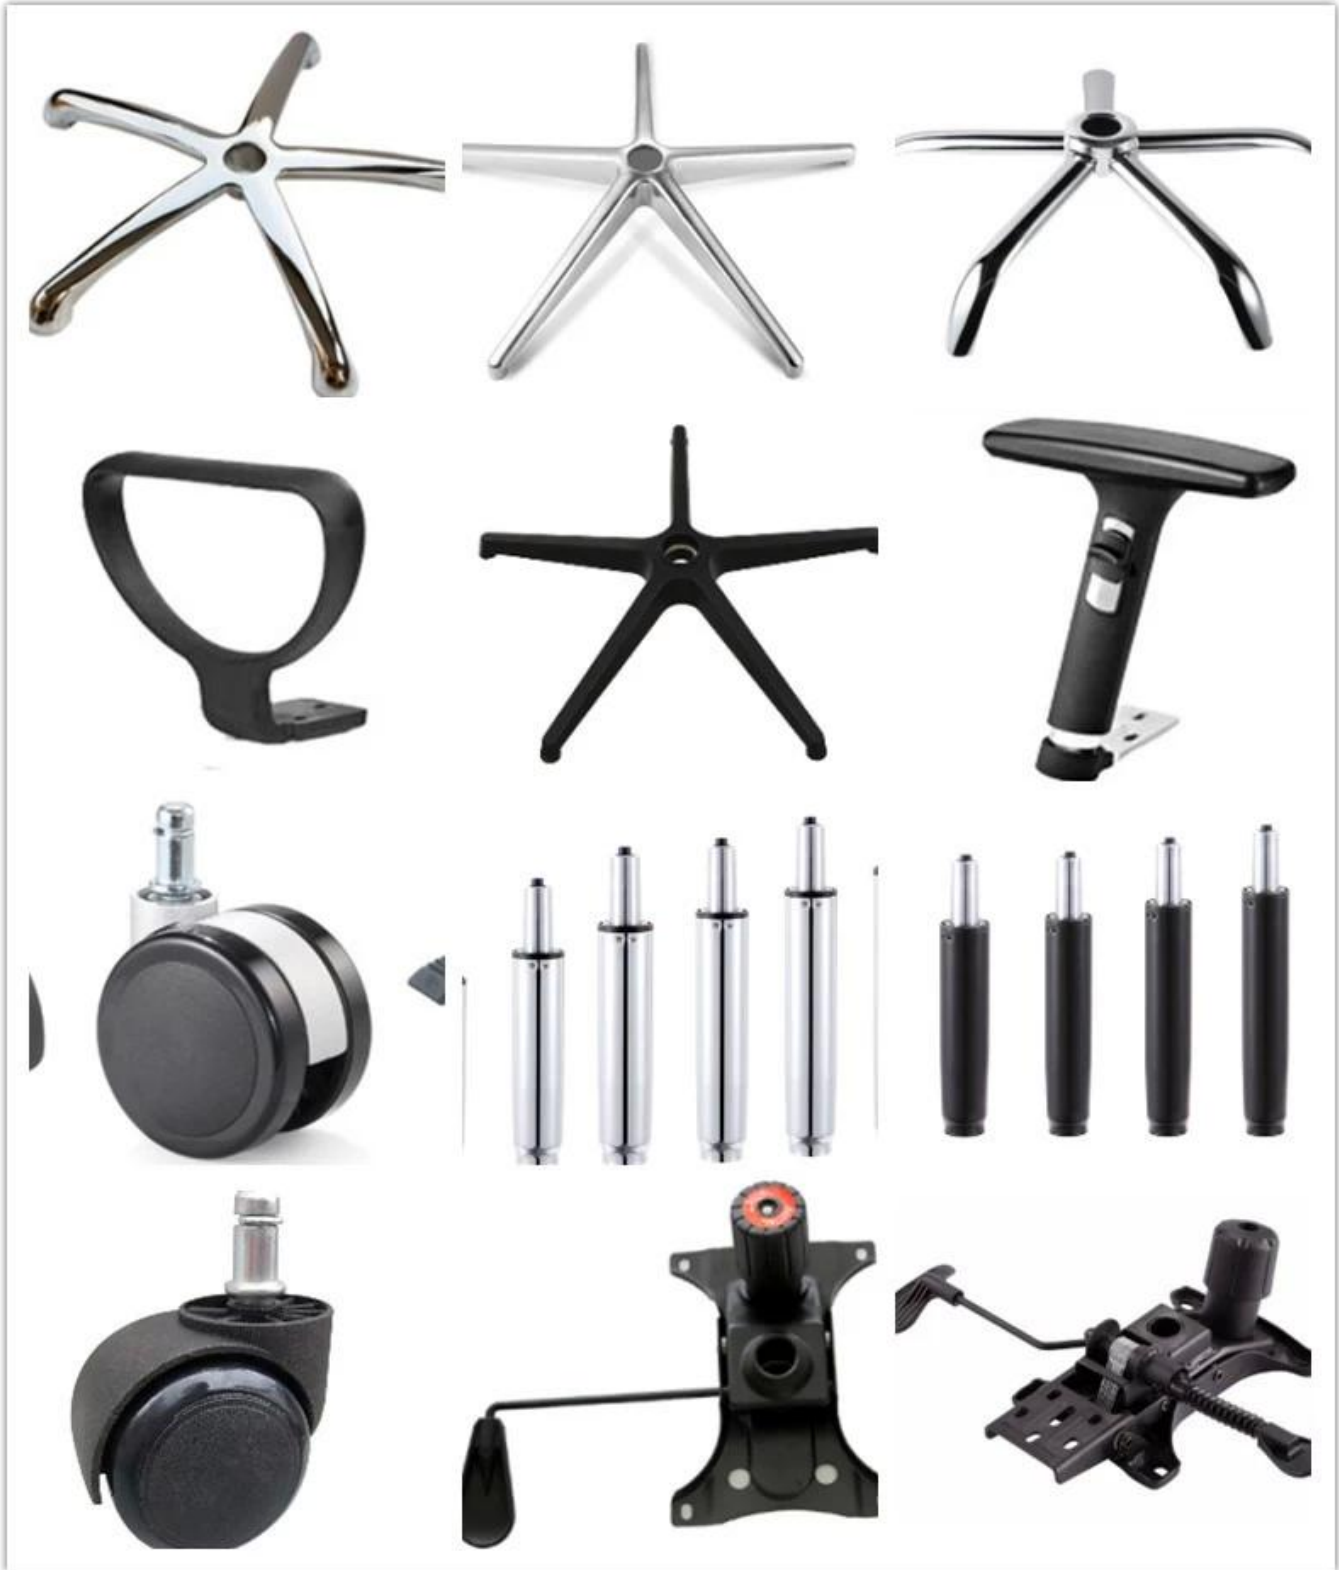

● PRODUCT INTRODUCTION ●

ARTICOLO	DESCRIZIONE	
Tappezzeria	PU	
Struttura in PP	PP	
Meccanismo	impilabile	
Schiuma	Schiuma originale	
Base	1.2mm in metallo cromato	
	Totale Dapprofondito lavoro	
	Totale Hotto	
	Smangiare Whezza	
	Smangiare Dapprofondito lavoro	
	Smangiare Hotto	
	Indietro Hotto	
	Braccio Whezza	
Pacchetto	5 pezzi / ctn	
CBM	0,05 / pz	
Caricamento Qtà / pz	20GP	40HQ
	520	1320

[Cina Tavolo da allenamento e sedia in metallo cromato](#)

● PARTS REFERENCE ●

WORKSHOP

● ENGINEERING CASE ●

OUR PHOTOS

CERTIFICATE

SHIPPING

UN. Dipende dalla vostra qty e requisito di ordine,