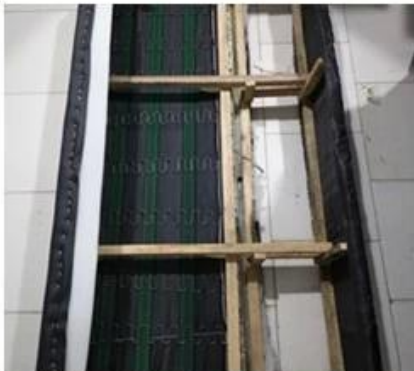

WORKSHOP

ENGINEERING CASE