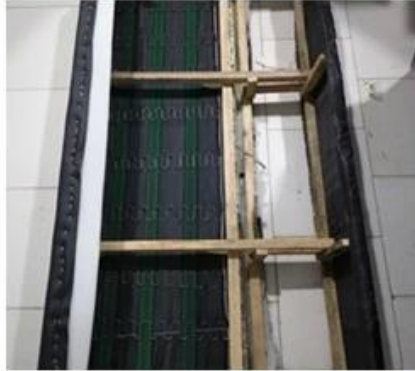

● ENGINEERING CASE ●