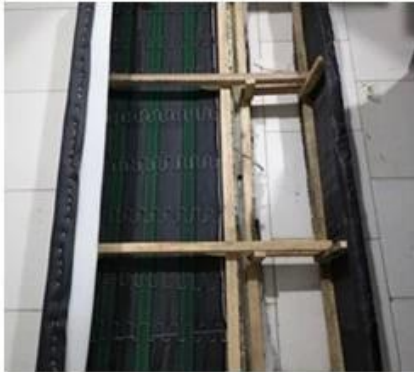

WORKSHOP

ENGINEERING CASE