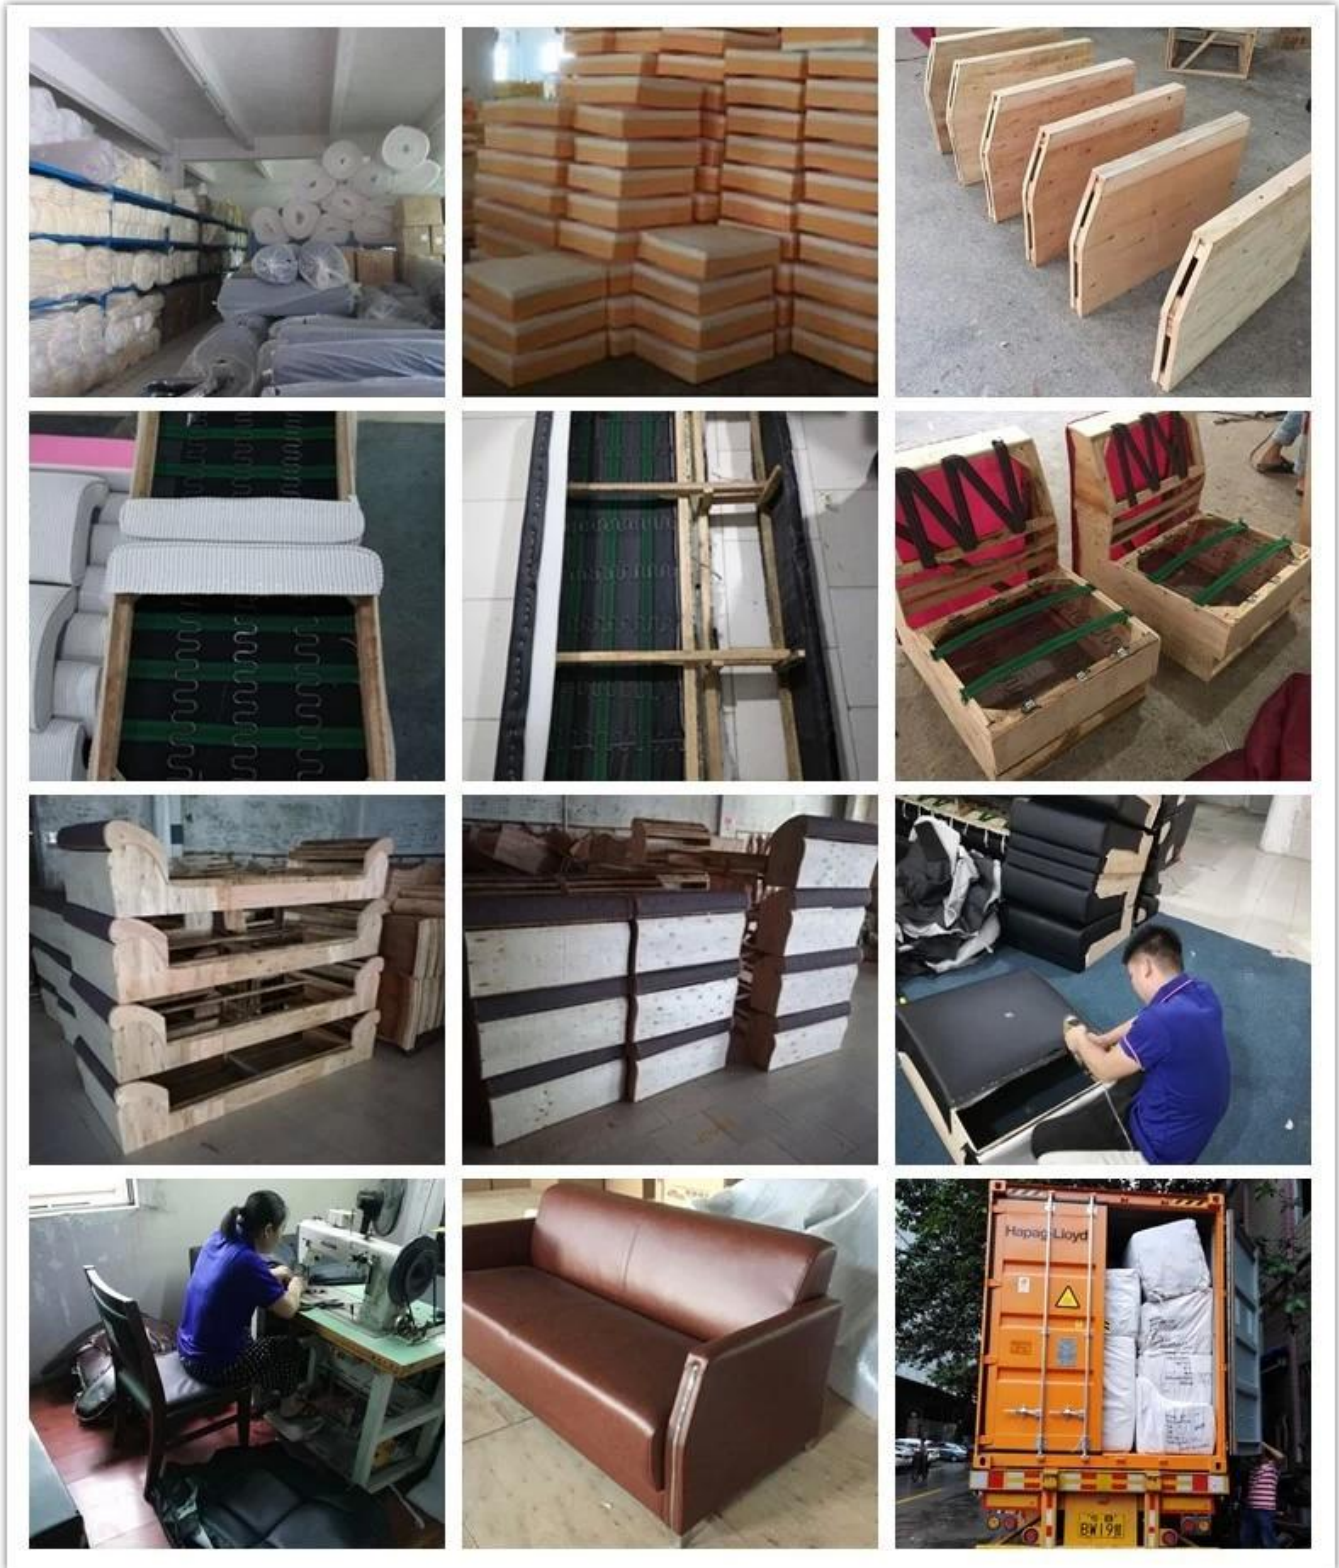

● ENGINEERING CASE ●