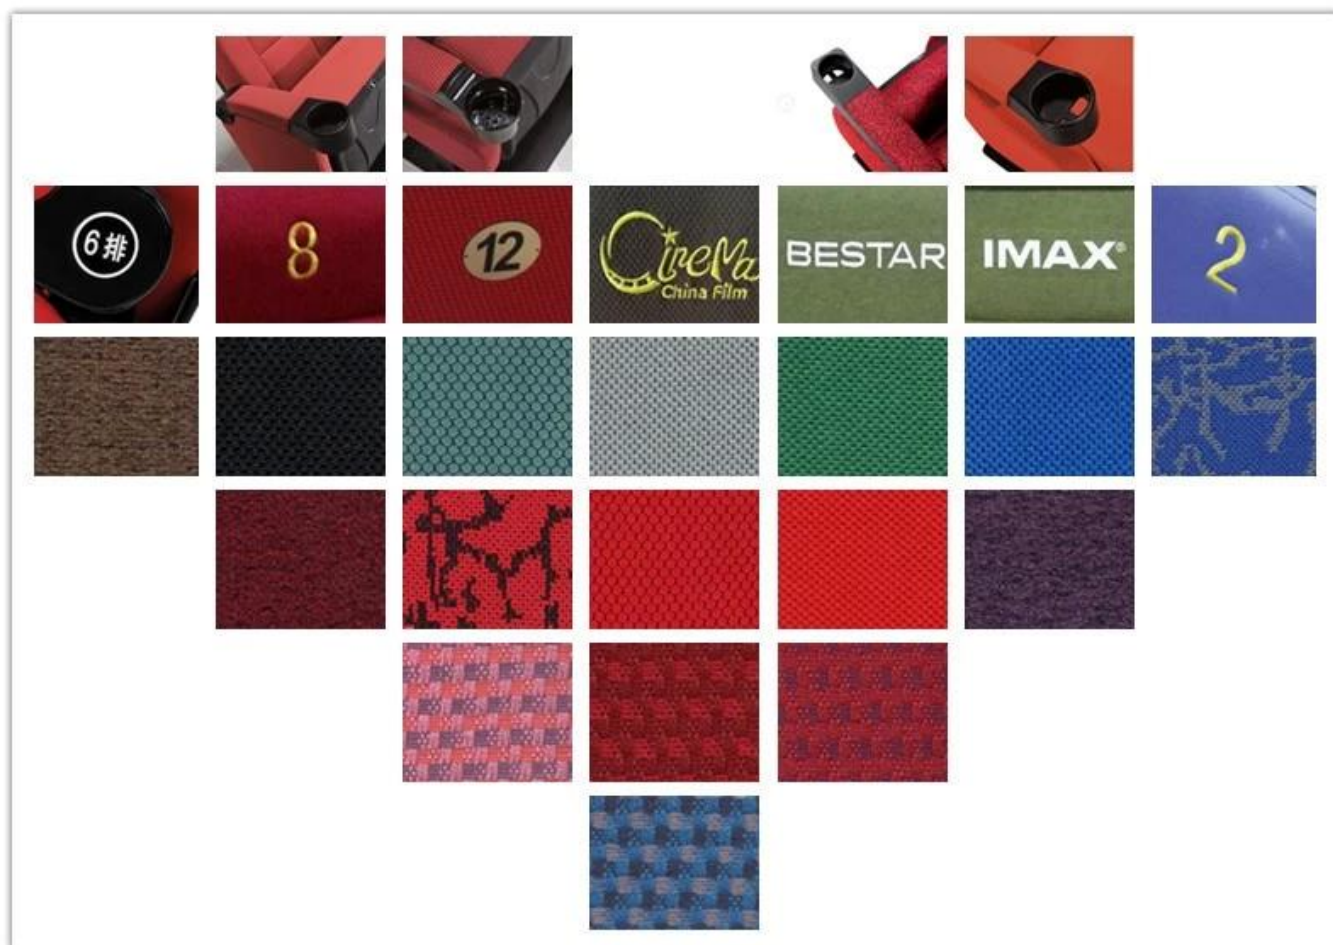

● PARTS REFERENCE ●

● WORKSHOP ●