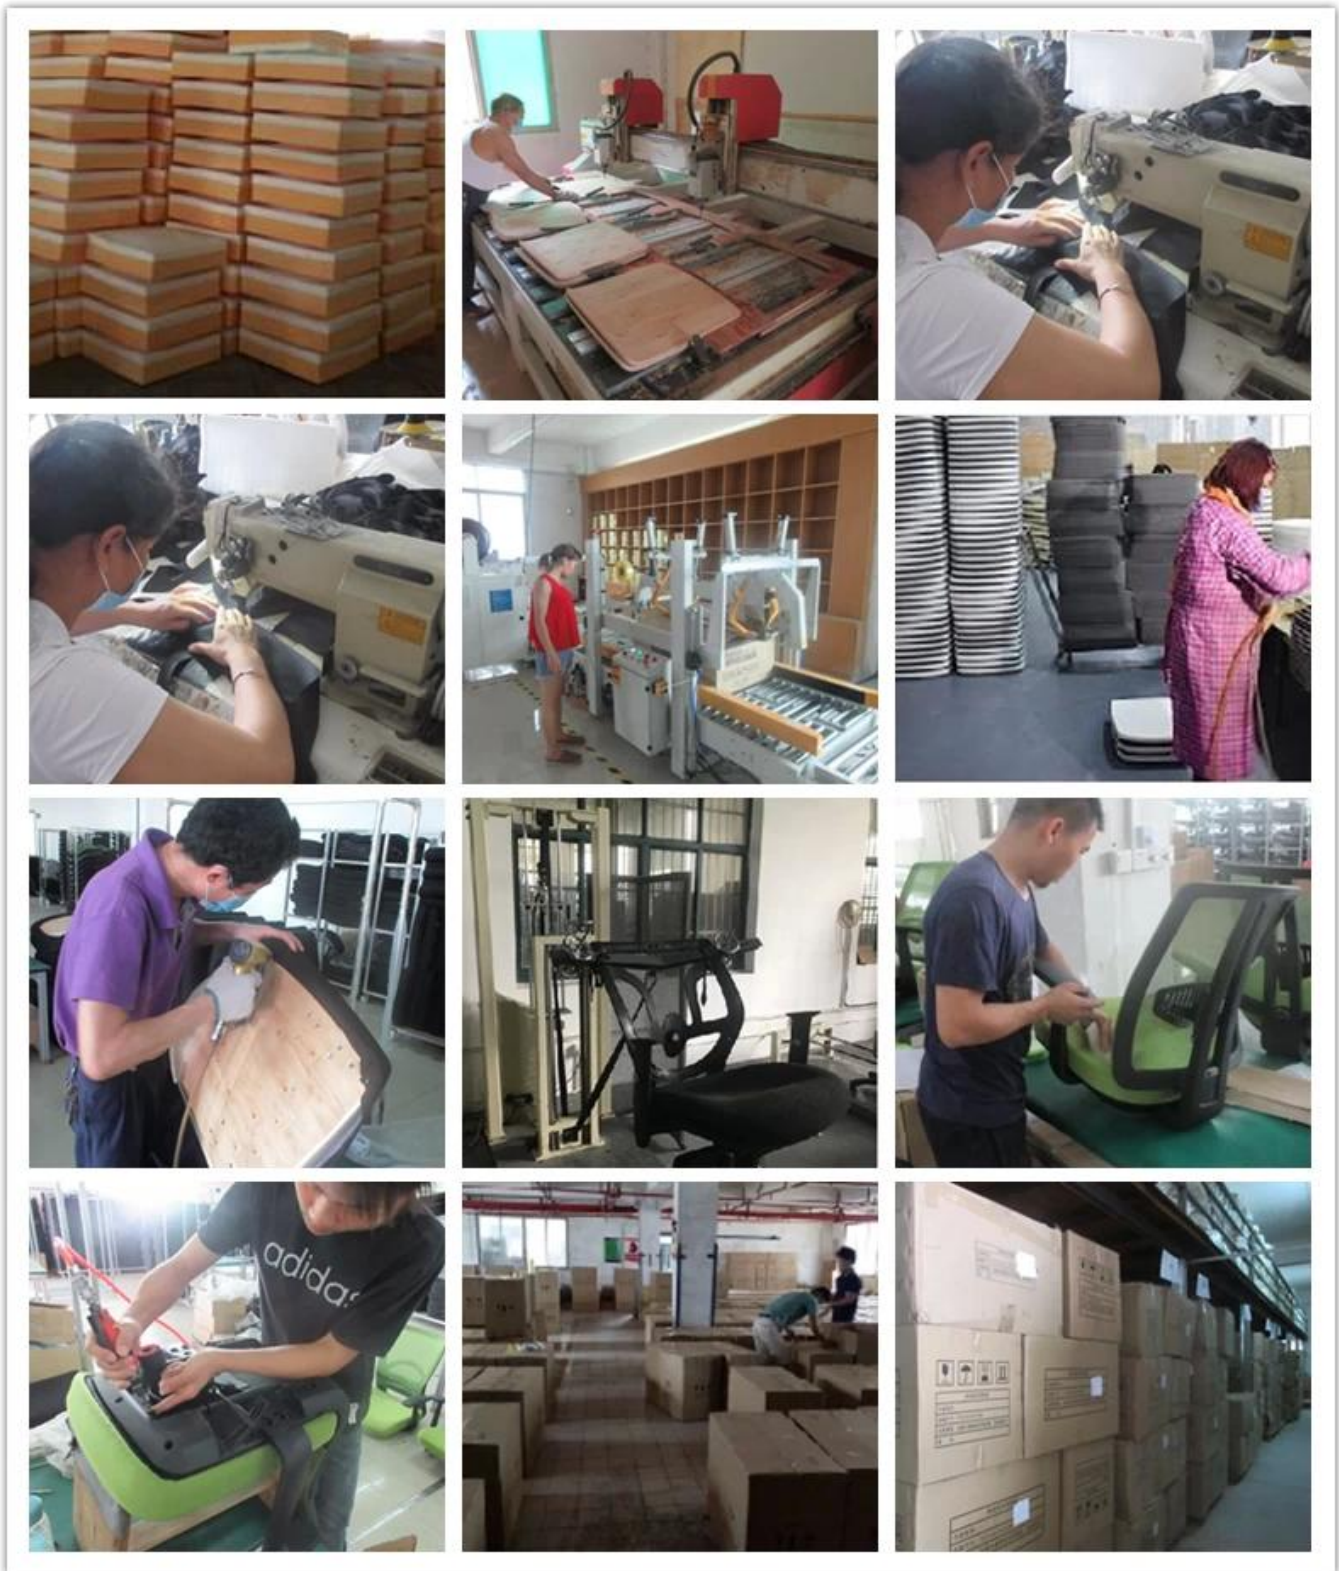

● ENGINEERING CASE ●