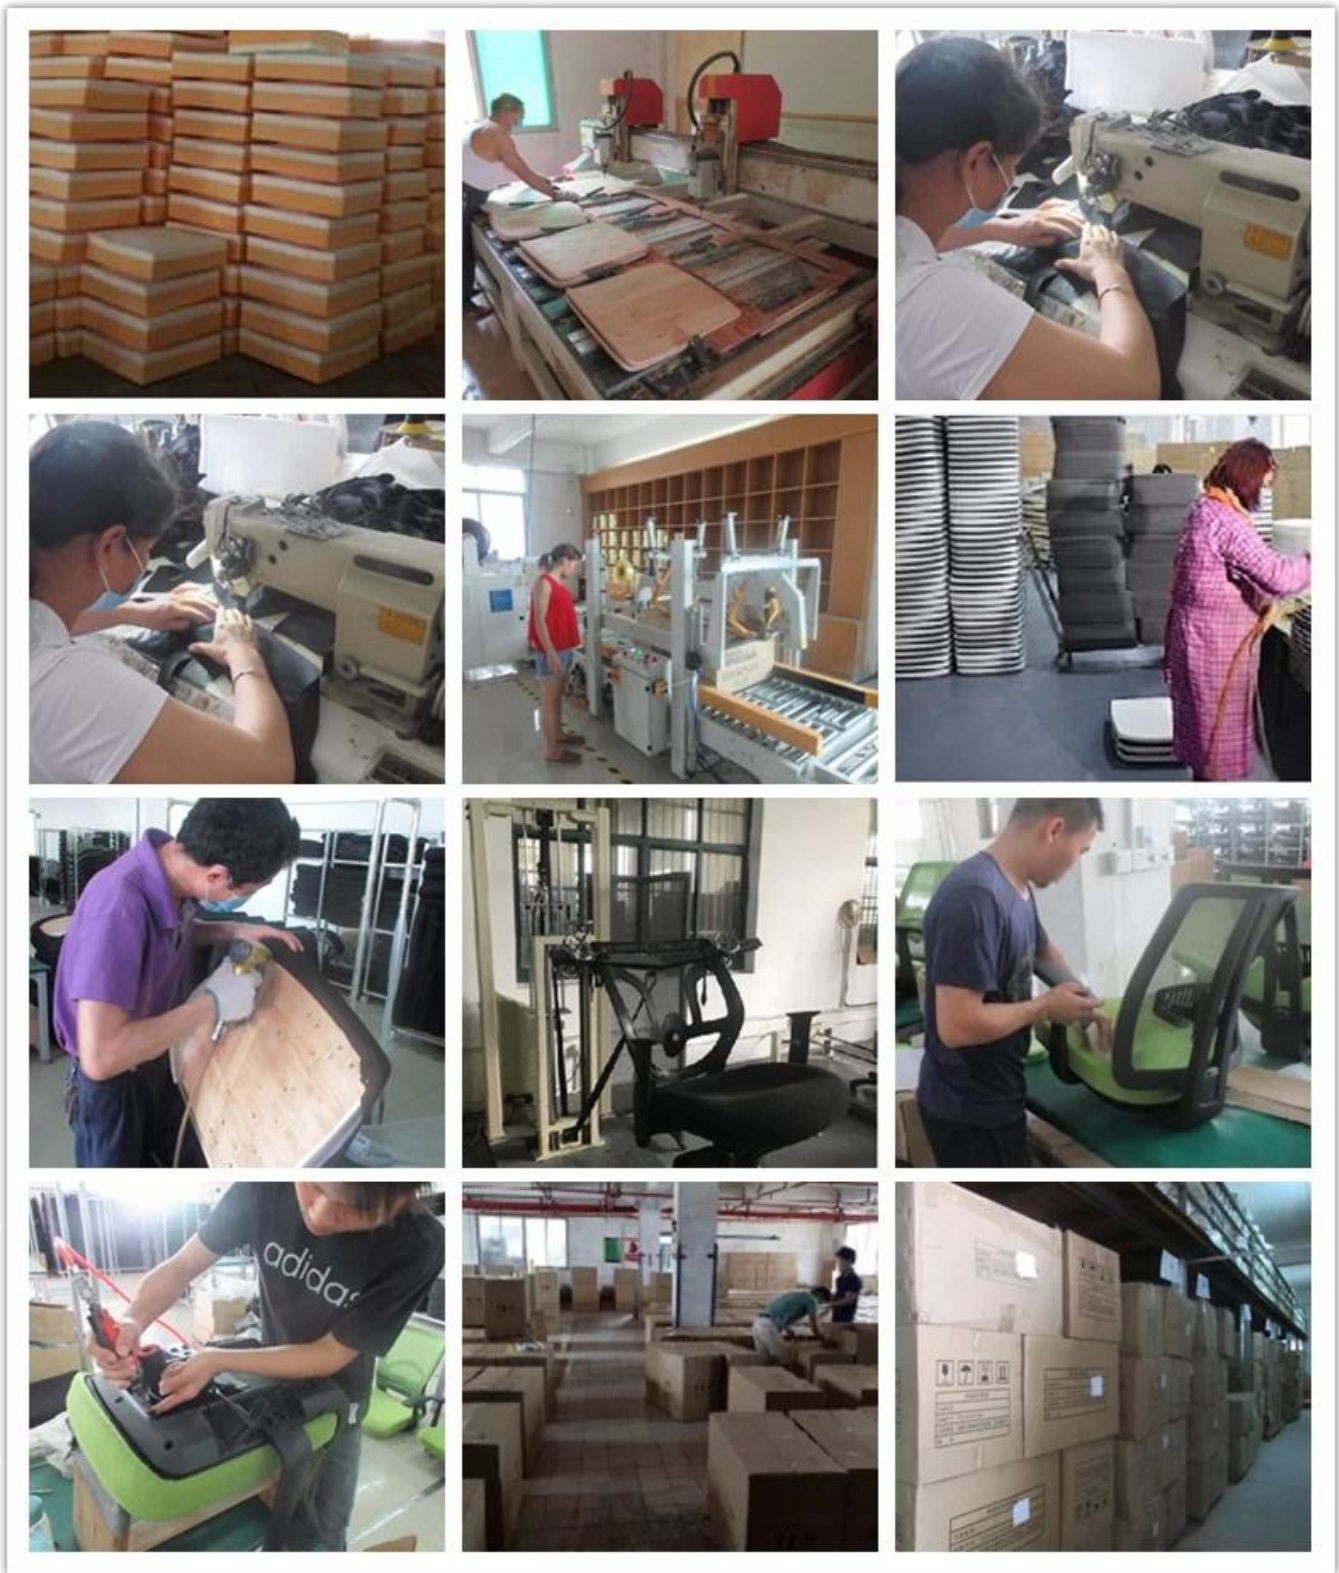

● ENGINEERING CASE ●