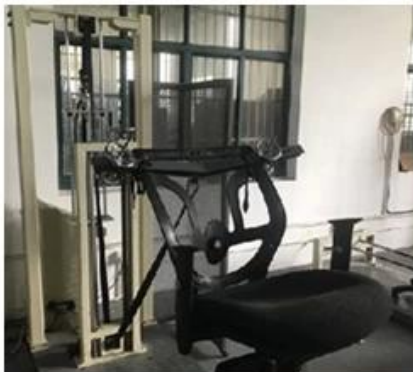

● ENGINEERING CASE ●